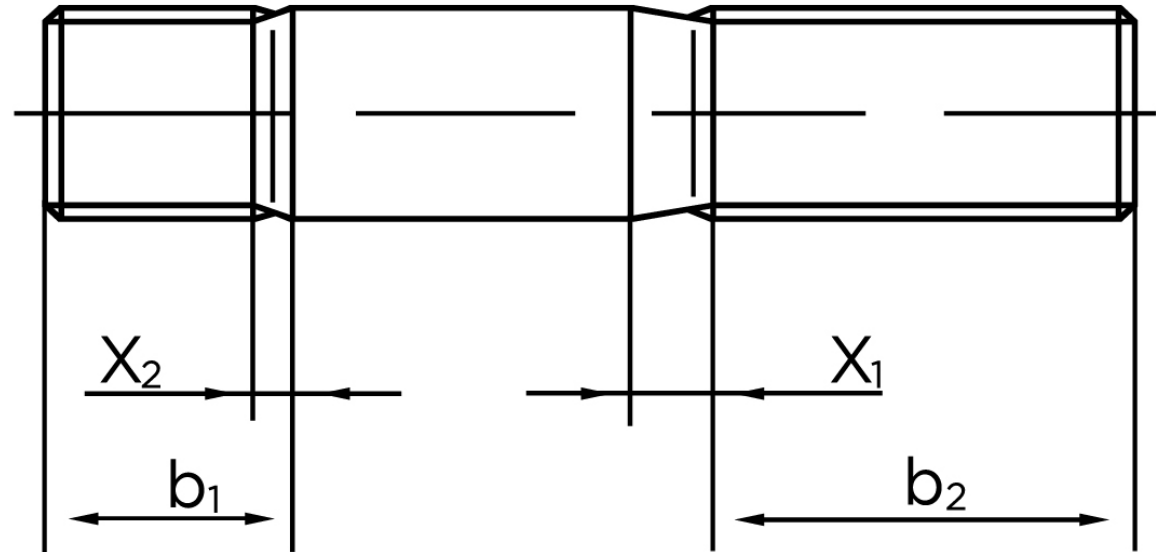

Pindbolt DIN 939 Ubehandlet Stål Kl. 8.8, Metal-Ende ~ 1,25 d M20x80 (10 Stk)

SKU: 009398000200080

GTIN:

Norm	DIN 939
Dimensions	20
b^1	25
x_1	6,3
x_2	3,2
b_2^1	46
b_2^2	53
b_2^3	65
Bemærkning	b_1 = Indskrueningsenden b_2 = Møtrik enden b_2^1 for $l \leq 125$ mm b_2^2 for 125 mm b_3 for $l > 200$ mm