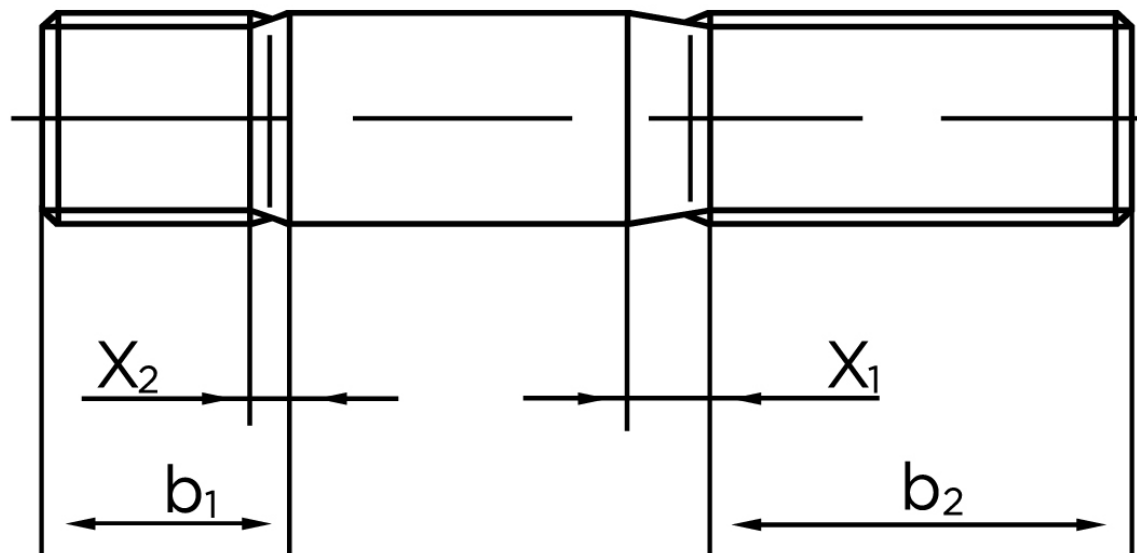

BOLTE

KVALITETSSKRUER OG -BOLTE PÅ NETTET

Pindbolt DIN 939 Rustfri-Syrefast A4, Metal-Ende ~ 1,25 d M20x80 (1 Stk)

SKU: 009399400200080

GTIN:

Norm	DIN 939
Dimensions	20
b^1	25
x_1	6,3
x_2	3,2
b_2^1	46
b_2^2	53
b_2^3	65
Bemærkning	b_1 = Indskrueningsenden b_2 = Møtrik enden b_2^1 for $l \leq 125$ mm b_2^2 for 125 mm b_3 for $l > 200$ mm