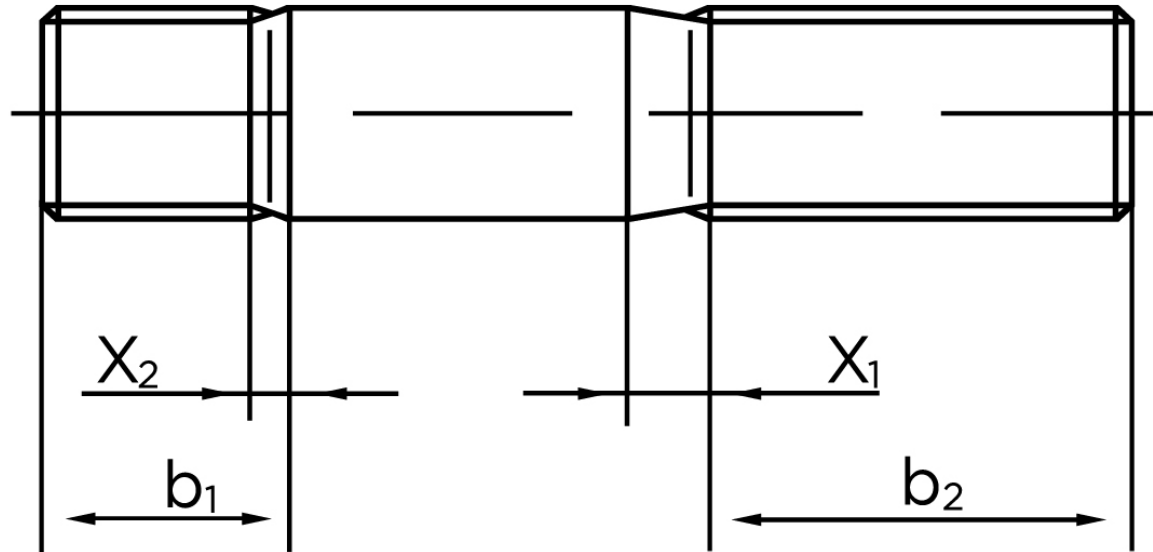

## Pindbolt DIN 939 Ubehandlet Stål Kl. 5.8, Metal-Ende ~ 1,25 d M20x85 (10 Stk)

SKU: 009395000200085

GTIN:

Norm	DIN 939
Dimensions	20
b <sup>1</sup>	25
x <sub>1</sub>	6,3
x <sub>2</sub>	3,2
b <sub>2</sub> <sup>1</sup>	46
b <sub>2</sub> <sup>2</sup>	53
b <sub>2</sub> <sup>3</sup>	65
Bemærkning	b <sub>1</sub> = Indskrueningsenden b <sub>2</sub> = Møtrik enden b <sub>2</sub> <sup>1</sup> for l ≤ 125 mm b <sub>2</sub> <sup>2</sup> for 125 mm b <sub>3</sub> for l > 200 mm