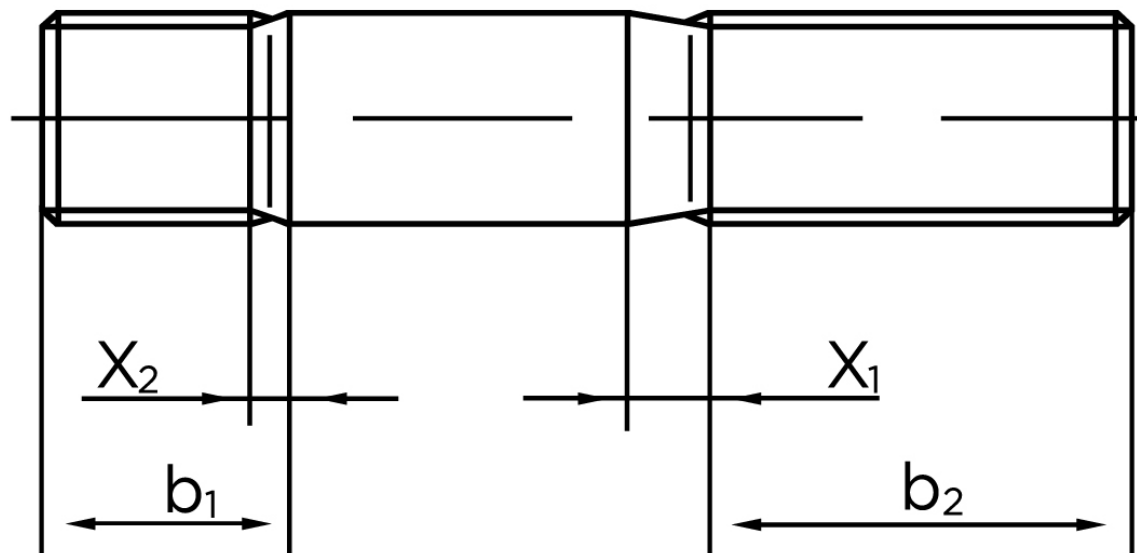

## Pindbolt DIN 939 Ubehandlet Stål Kl. 8.8, Metal-Ende ~ 1,25 d M20x85 (10 Stk)

SKU: 009398000200085

GTIN:

Norm	DIN 939
Dimensions	20
$b^1$	25
$x_1$	6,3
$x_2$	3,2
$b_2^1$	46
$b_2^2$	53
$b_2^3$	65
Bemærkning	$b_1$ = Indskrueningsenden $b_2$ = Møtrik enden $b_2^1$ for $l \leq 125$ mm $b_2^2$ for 125 mm $b_3$ for $l > 200$ mm