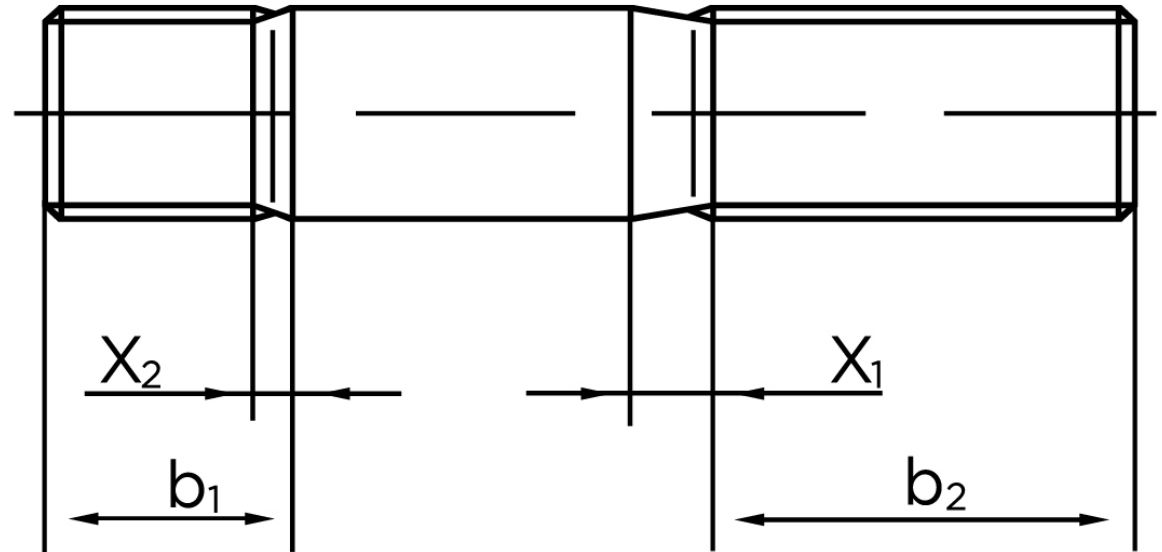

Pindbolt DIN 939 Rustfri-Syrefast A4, Metal-Ende ~ 1,25 d M20x85 (1 Stk)

SKU: 009399400200085

GTIN:

| Norm | DIN 939 |
|------------|---|
| Dimensions | 20 |
| b^1 | 25 |
| x_1 | 6,3 |
| x_2 | 3,2 |
| b_2^1 | 46 |
| b_2^2 | 53 |
| b_2^3 | 65 |
| Bemærkning | b_1 = Indskrueningsenden b_2 = Møtrik enden b_2^1 for $l \leq 125$ mm b_2^2 for 125 mm b_3 for $l > 200$ mm |