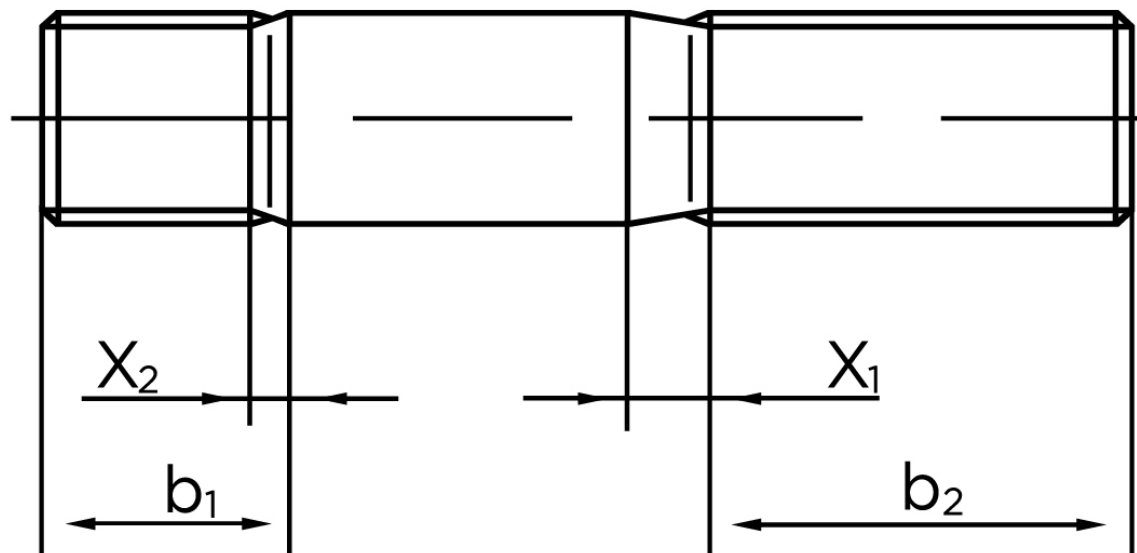

Pindbolt DIN 939 Elforzinket Stål Kl. 8.8, Metal-Ende ~ 1,25 d M24x100 (1 Stk)

SKU: 009398100240100

GTIN:

Norm	DIN 939
Dimensions	24
b^1	30
x_1	7,5
x_2	3,8
b_2^1	54
b_2^2	60
b_2^3	73
Bemærkning	b_1 = Indskrueningsenden b_2 = Møtrik enden b_2^1 for $l \leq 125$ mm b_2^2 for 125 mm b_3 for $l > 200$ mm