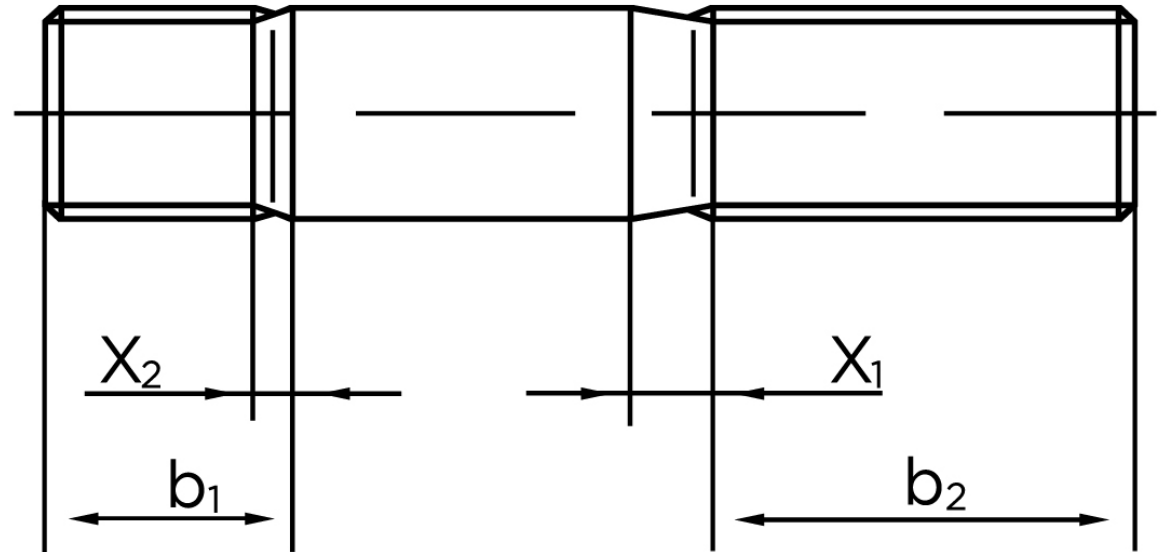

## Pindbolt DIN 939 Rustfri-Syrefast A4, Metal-Ende ~ 1,25 d M24x100 (1 Stk)

SKU: 009399400240100

GTIN:

Norm	DIN 939
Dimensions	24
$b^1$	30
$x_1$	7,5
$x_2$	3,8
$b_2^1$	54
$b_2^2$	60
$b_2^3$	73
Bemærkning	$b_1$ = Indskrueningsenden $b_2$ = Møtrik enden $b_2^1$ for $l \leq 125$ mm $b_2^2$ for 125 mm $b_3$ for $l > 200$ mm