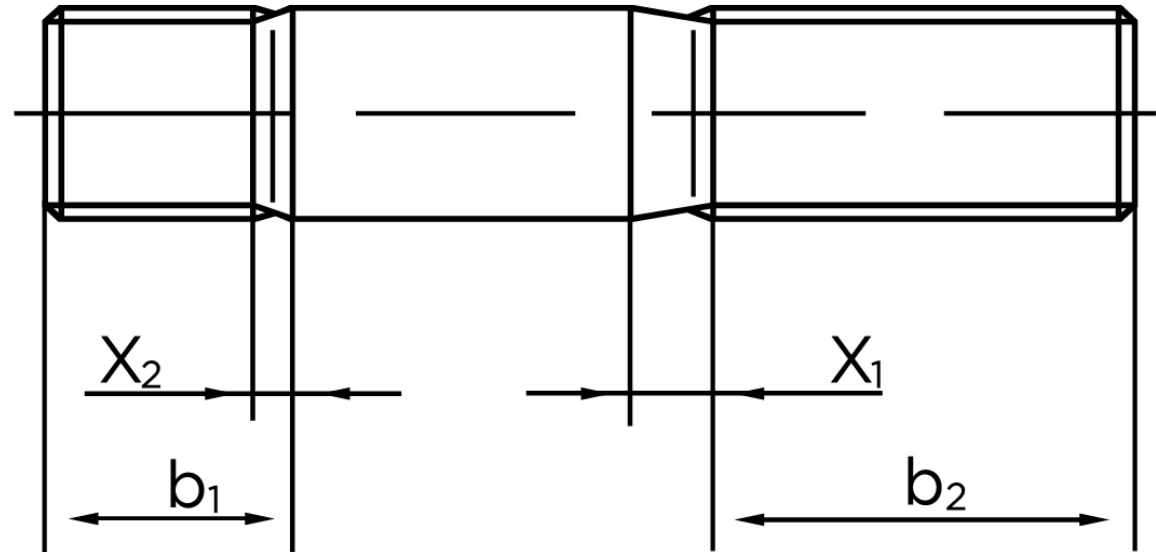

Pindbolt DIN 939 Ubehandlet Stål Kl. 5.8, Metal-Ende ~ 1,25 d M24x120 (10 Stk)

SKU: 009395000240120

GTIN:

Norm	DIN 939
Dimensions	24
b_1	30
x_1	7,5
x_2	3,8
b_2^1	54
b_2^2	60
b_2^3	73
Bemærkning	b_1 = Indskrueningsenden b_2 = Møtrik enden b_2^1 for $l \leq 125$ mm b_2^2 for 125 mm b_3 for $l > 200$ mm