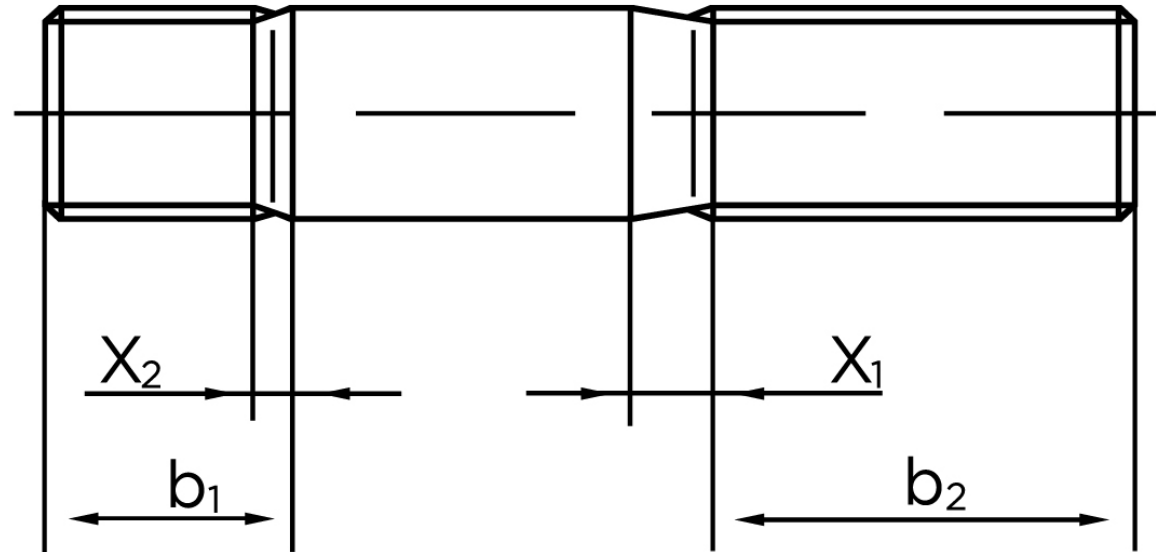

Pindbolt DIN 939 Ubehandlet Stål Kl. 8.8, Metal-Ende ~ 1,25 d M24x50 (10 Stk)

SKU: 009398000240050

GTIN:

Norm	DIN 939
Dimensions	24
b^1	30
x_1	7,5
x_2	3,8
b_2^1	54
b_2^2	60
b_2^3	73
Bemærkning	b_1 = Indskrueningsenden b_2 = Møtrik enden b_2^1 for $l \leq 125$ mm b_2^2 for 125 mm b_3 for $l > 200$ mm