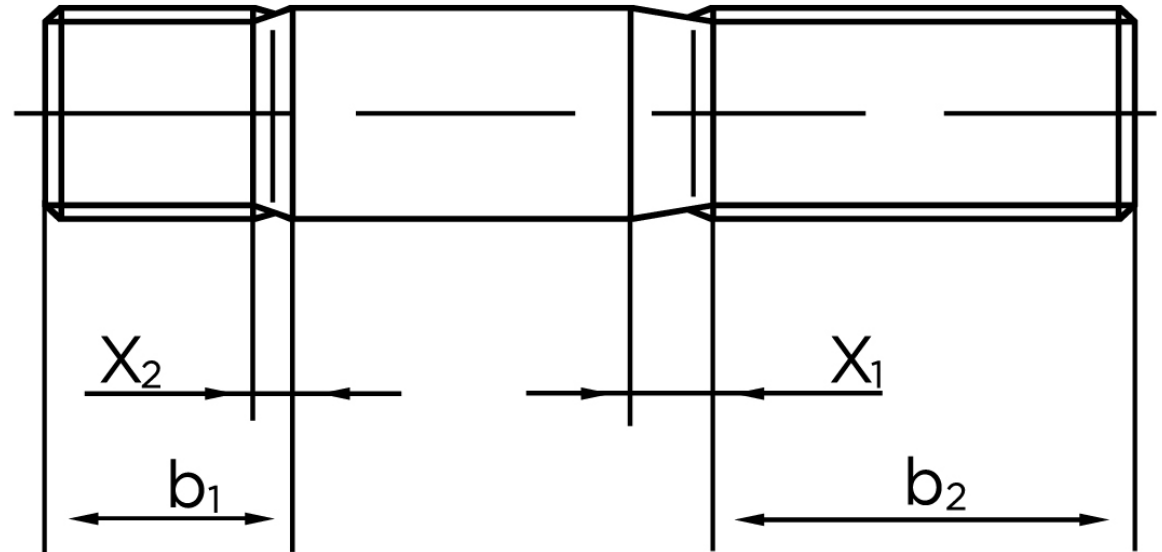

## Pindbolt DIN 939 Rustfri-Syrefast A4, Metal-Ende ~ 1,25 d M24x50 (1 Stk)

SKU: 009399400240050

GTIN:

Norm	DIN 939
Dimensions	24
$b^1$	30
$x_1$	7,5
$x_2$	3,8
$b_2^1$	54
$b_2^2$	60
$b_2^3$	73
Bemærkning	$b_1$ = Indskrueningsenden $b_2$ = Møtrik enden $b_2^1$ for $l \leq 125$ mm $b_2^2$ for 125 mm $b_3$ for $l > 200$ mm