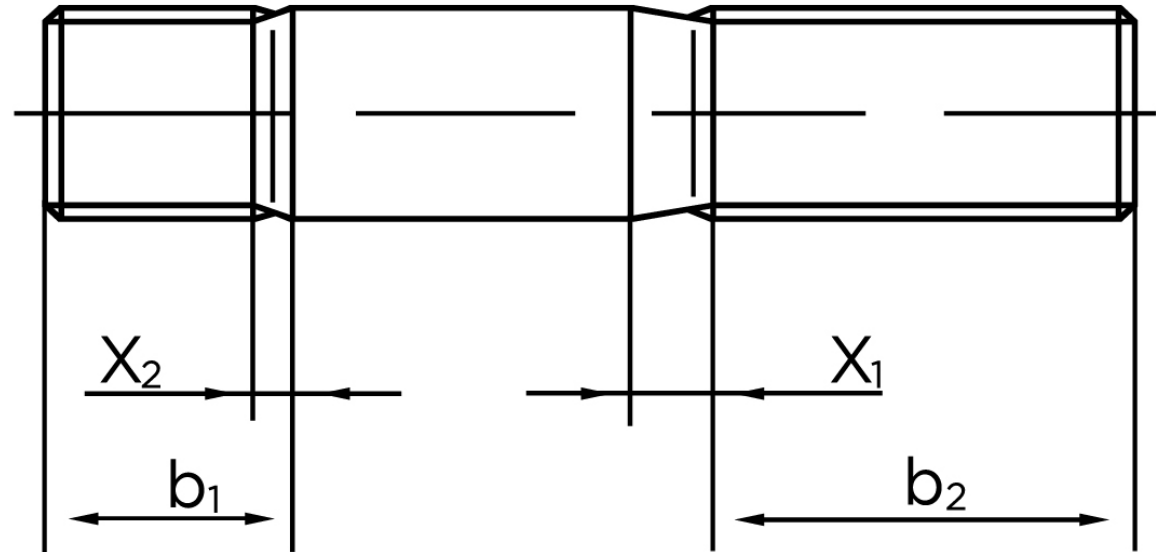

Pindbolt DIN 939 Ubehandlet Stål Kl. 8.8, Metal-Ende ~ 1,25 d M24x55 (10 Stk)

SKU: 009398000240055

GTIN:

Norm	DIN 939
Dimensions	24
b^1	30
x_1	7,5
x_2	3,8
b_2^1	54
b_2^2	60
b_2^3	73
Bemærkning	b_1 = Indskrueningsenden b_2 = Møtrik enden b_2^1 for $l \leq 125$ mm b_2^2 for 125 mm b_3 for $l > 200$ mm