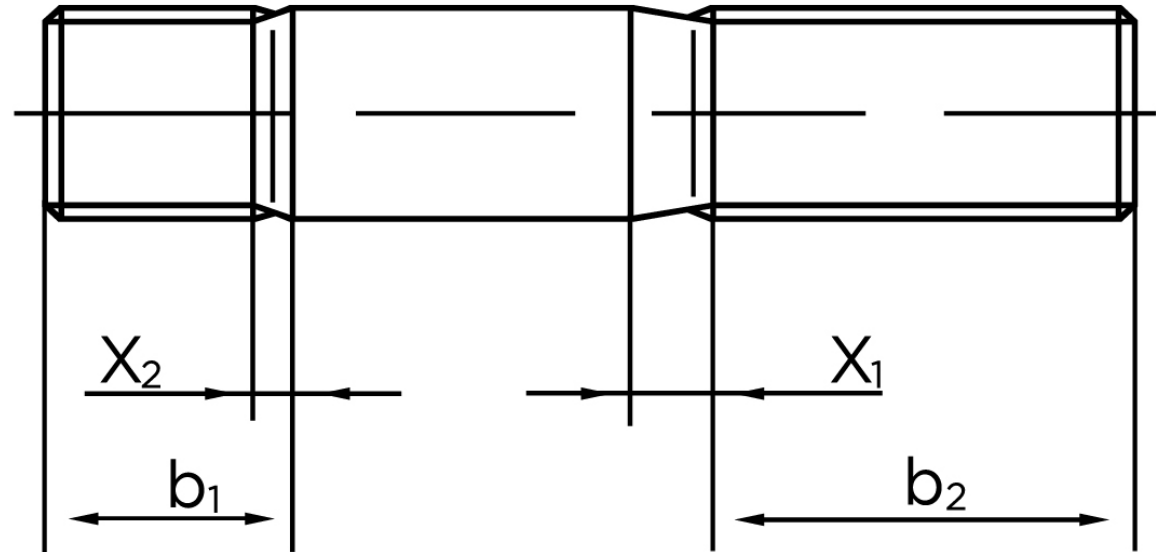

Pindbolt DIN 939 Ubehandlet Stål Kl. 8.8, Metal-Ende ~ 1,25 d M24x60 (10 Stk)

SKU: 009398000240060

GTIN:

Norm	DIN 939
Dimensions	24
b_1	30
x_1	7,5
x_2	3,8
b_2^1	54
b_2^2	60
b_2^3	73
Bemærkning	b_1 = Indskrueningsenden b_2 = Møtrik enden b_2^1 for $l \leq 125$ mm b_2^2 for 125 mm b_3 for $l > 200$ mm