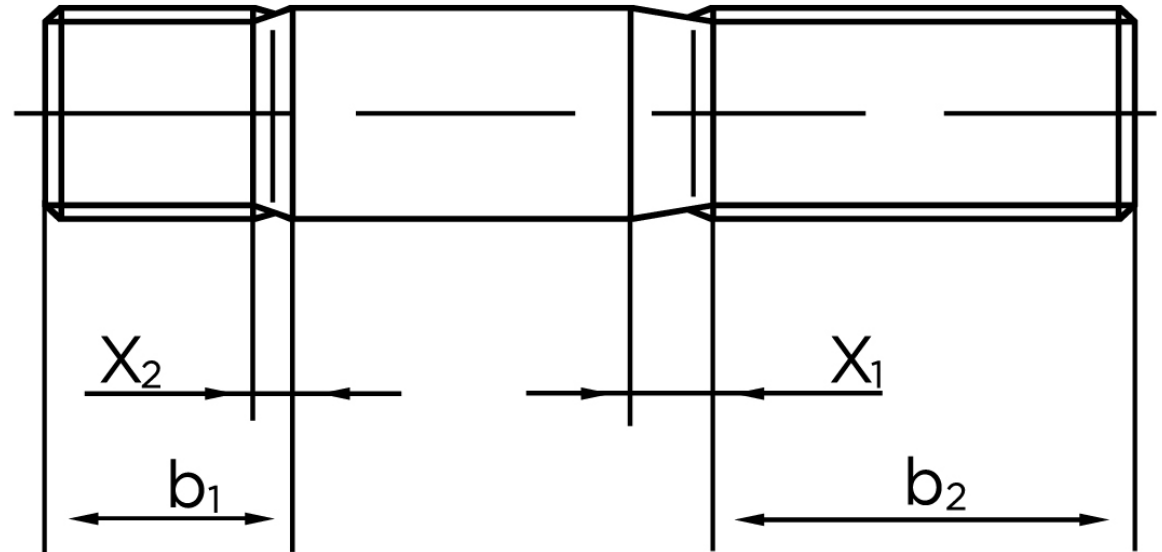

Pindbolt DIN 939 Rustfri-Syrefast A4, Metal-Ende ~ 1,25 d M24x75 (1 Stk)

SKU: 009399400240075

GTIN:

Norm	DIN 939
Dimensions	24
b^1	30
x_1	7,5
x_2	3,8
b_2^1	54
b_2^2	60
b_2^3	73
Bemærkning	b_1 = Indskrueningsenden b_2 = Møtrik enden b_2^1 for $l \leq 125$ mm b_2^2 for 125 mm b_3 for $l > 200$ mm