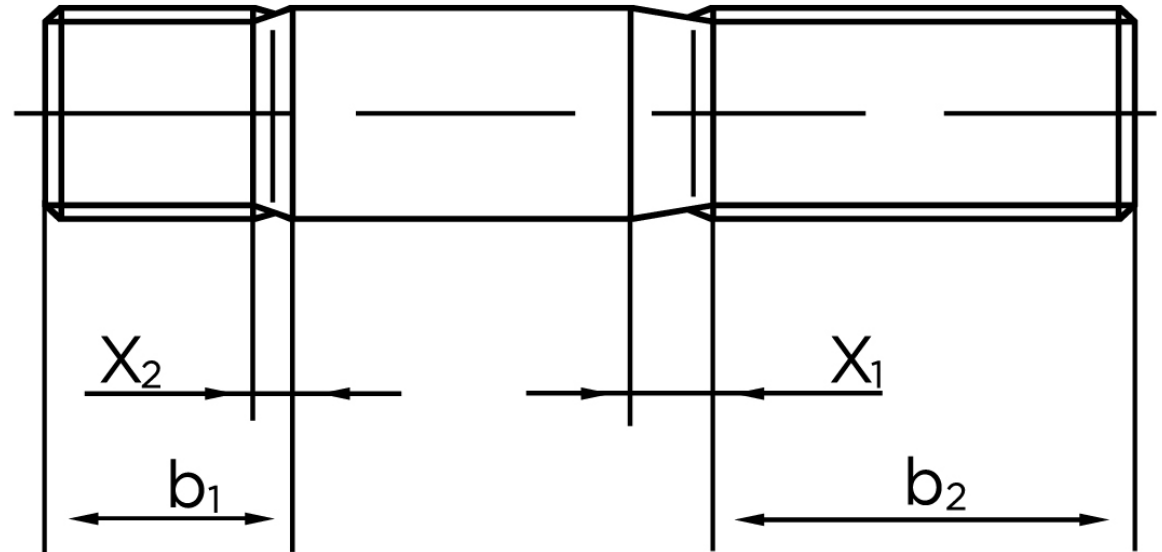

Pindbolt DIN 939 Rustfri-Syrefast A4, Metal-Ende ~ 1,25 d M24x80 (1 Stk)

SKU: 009399400240080

GTIN:

Norm	DIN 939
Dimensions	24
b^1	30
x_1	7,5
x_2	3,8
b_2^1	54
b_2^2	60
b_2^3	73
Bemærkning	b_1 = Indskrueningsenden b_2 = Møtrik enden b_2^1 for $l \leq 125$ mm b_2^2 for 125 mm b_3 for $l > 200$ mm