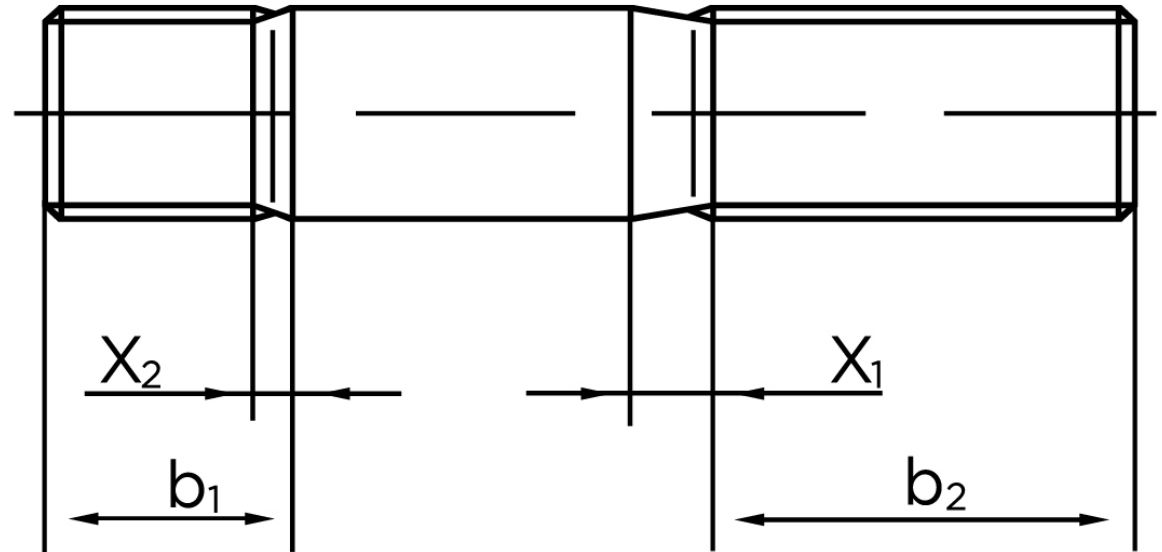

Pindbolt DIN 939 Rustfri-Syrefast A4, Metal-Ende ~ 1,25 d M24x85 (1 Stk)

SKU: 009399400240085

GTIN:

Norm	DIN 939
Dimensions	24
b^1	30
x_1	7,5
x_2	3,8
b_2^1	54
b_2^2	60
b_2^3	73
Bemærkning	b_1 = Indskrueningsenden b_2 = Møtrik enden b_2^1 for $l \leq 125$ mm b_2^2 for 125 mm b_3 for $l > 200$ mm