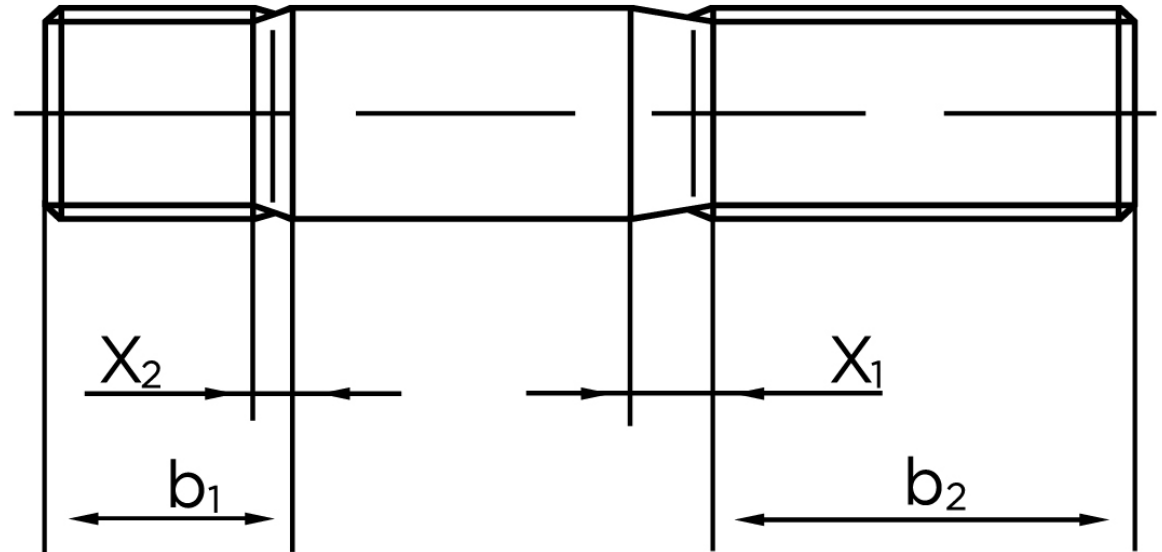

## Pindbolt DIN 939 Ubehandlet Stål Kl. 5.8, Metal-Ende ~ 1,25 d M30x120 (1 Stk)

SKU: 009395000300120

GTIN:

Norm	DIN 939
Dimensions	30
$b_1$	38
$x_1$	9
$x_2$	4.5
$b_2^1$	66
$b_2^2$	72
$b_2^3$	85
Bemærkning	$b_1$ = Indskrueningsenden $b_2$ = Møtrik enden $b_2^1$ for $l \leq 125$ mm $b_2^2$ for 125 mm $b_3$ for $l > 200$ mm