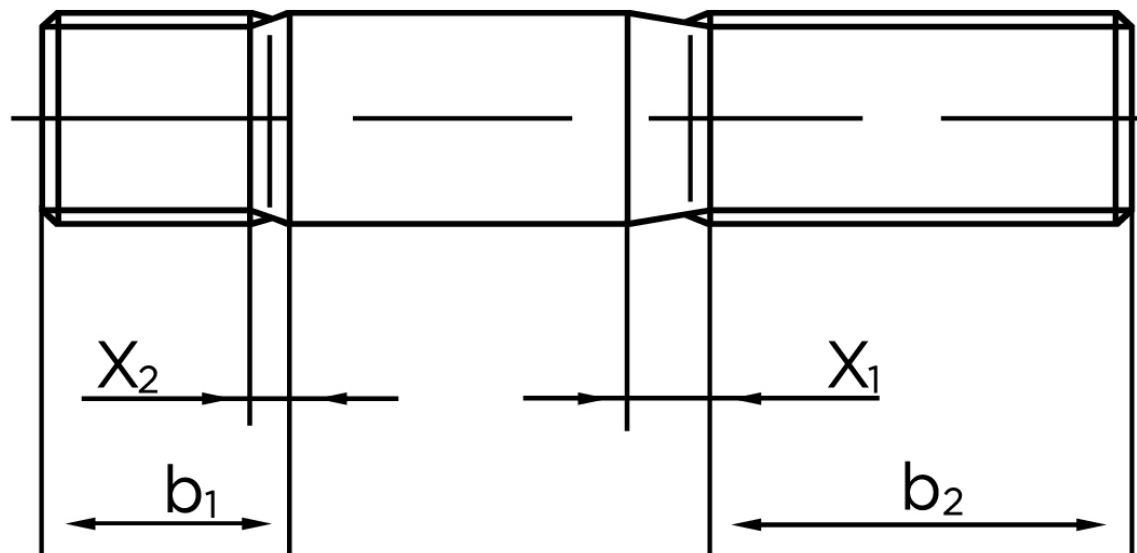

# BOLTE

KVALITETSSKRUER OG -BOLTE PÅ NETTET

## Pindbolt DIN 939 Ubehandlet Stål Kl. 5.8, Metal-Ende ~ 1,25 d M30x180 (1 Stk)

SKU: 009395000300180

GTIN:

Norm	DIN 939
Dimensions	30
$b_1$	38
$x_1$	9
$x_2$	4.5
$b_2^1$	66
$b_2^2$	72
$b_2^3$	85
Bemærkning	$b_1$ = Indskrueningsenden $b_2$ = Møtrik enden $b_2^1$ for $l \leq 125$ mm $b_2^2$ for 125 mm $b_3$ for $l > 200$ mm