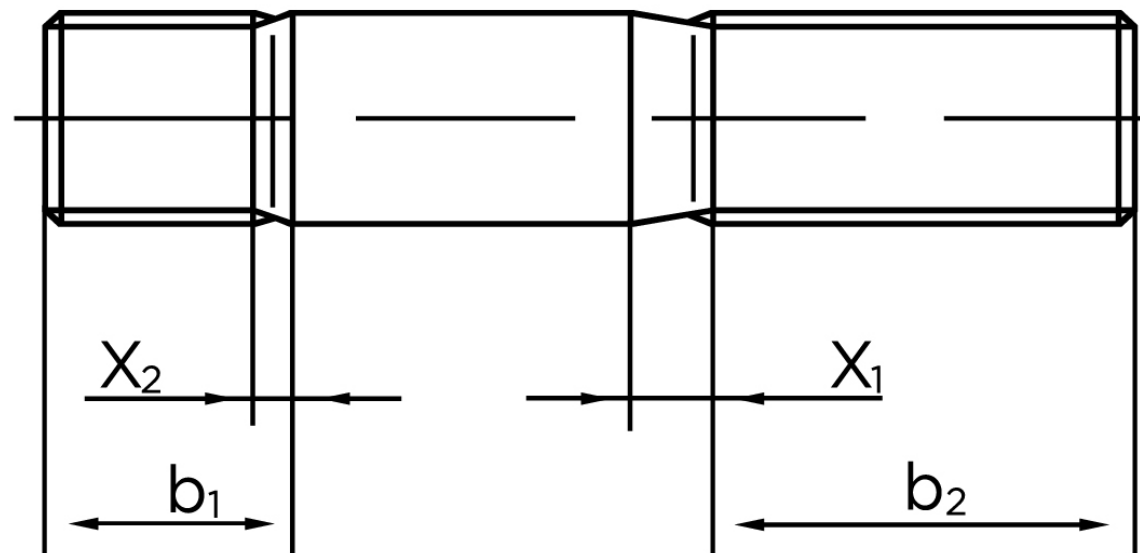

Pindbolt DIN 939 Rustfri A2, Metal-Ende ~ 1,25 d M6x25 (25 Stk)

SKU: 009399200060025

GTIN:

| Norm | DIN 939 |
|------------|-------------------------------------------------------------------------------------------------------------------------------------|
| Dimensions | 6 |
| b^1 | 7,5 |
| x_1 | 2,5 |
| x_2 | 1.25 |
| b_2^1 | 18 |
| b_2^2 | 24 |
| Bemærkning | b_1 = Indskrueningsenden b_2 = Møtrik enden b_2^1 for $l \leq 125$ mm b_2^2 for 125 mm b_3 for $l > 200$ mm |