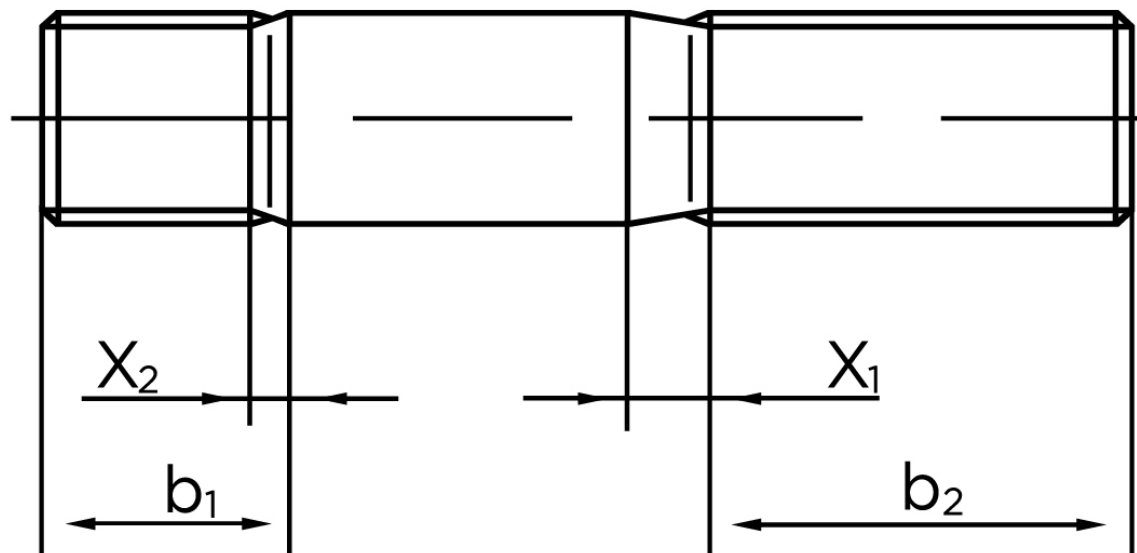

## Pindbolt DIN 939 Ubehandlet Stål Kl. 8.8, Metal-Ende ~ 1,25 d M6x30 (100 Stk)

SKU: 009398000060030

GTIN:

Norm	DIN 939
Dimensions	6
$b^1$	7,5
$x_1$	2,5
$x_2$	1.25
$b_2^1$	18
$b_2^2$	24
Bemærkning	$b_1$ = Indskrueningsenden $b_2$ = Møtrik enden $b_2^1$ for $l \leq 125$ mm $b_2^2$ for $125$ mm $b_3$ for $l > 200$ mm