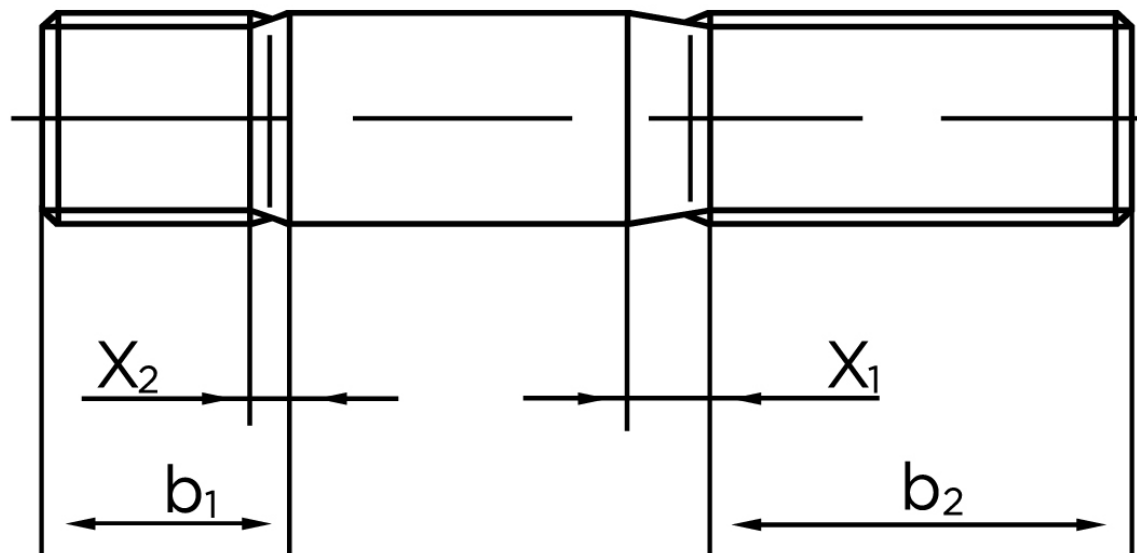

BOLTE.DK

KVALITETSSKRUER OG -BOLTE PÅ NETTET

Pindbolt DIN 939 Ubehandlet Stål Kl. 5.8, Metal-Ende ~ 1,25 d M6x35 (100 Stk)

SKU: 009395000060035

GTIN:

Norm	DIN 939
Dimensions	6
b^1	7,5
x_1	2,5
x_2	1.25
b_2^1	18
b_2^2	24
Bemærkning	b_1 = Indskrueningsenden b_2 = Møtrik enden b_2^1 for $l \leq 125$ mm b_2^2 for 125 mm b_3 for $l > 200$ mm