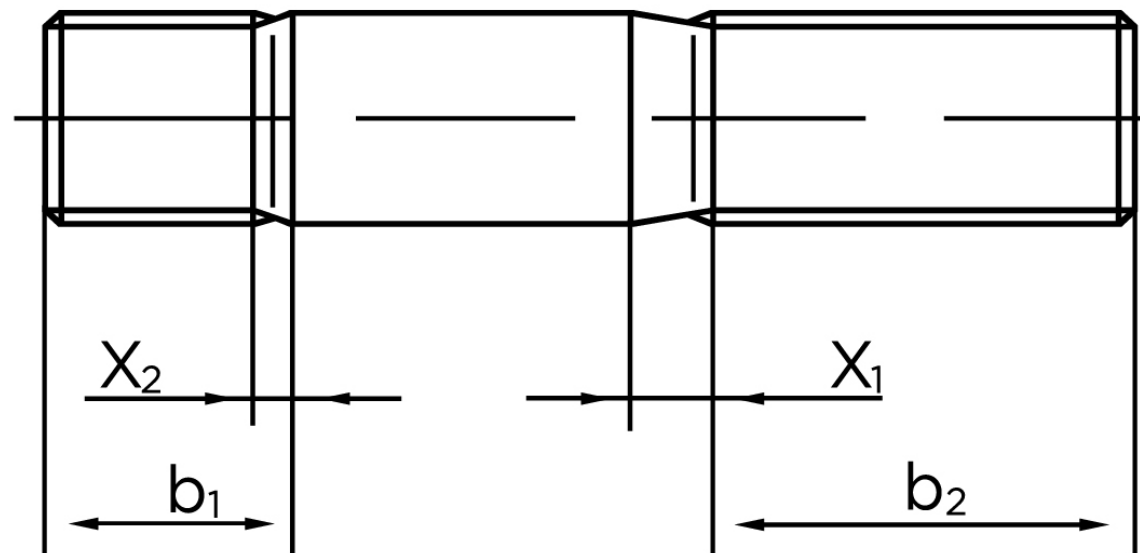

BOLTE

KVALITETSSKRUER OG -BOLTE PÅ NETTET

Pindbolt DIN 939 Rustfri-Syrefast A4, Metal-Ende ~ 1,25 d M6x50 (25 Stk)

SKU: 009399400060050

GTIN:

Norm	DIN 939
Dimensions	6
b^1	7,5
x_1	2,5
x_2	1.25
b_2^1	18
b_2^2	24
Bemærkning	b_1 = Indskrueningsenden b_2 = Møtrik enden b_2^1 for $l \leq 125$ mm b_2^2 for 125 mm b_3 for $l > 200$ mm