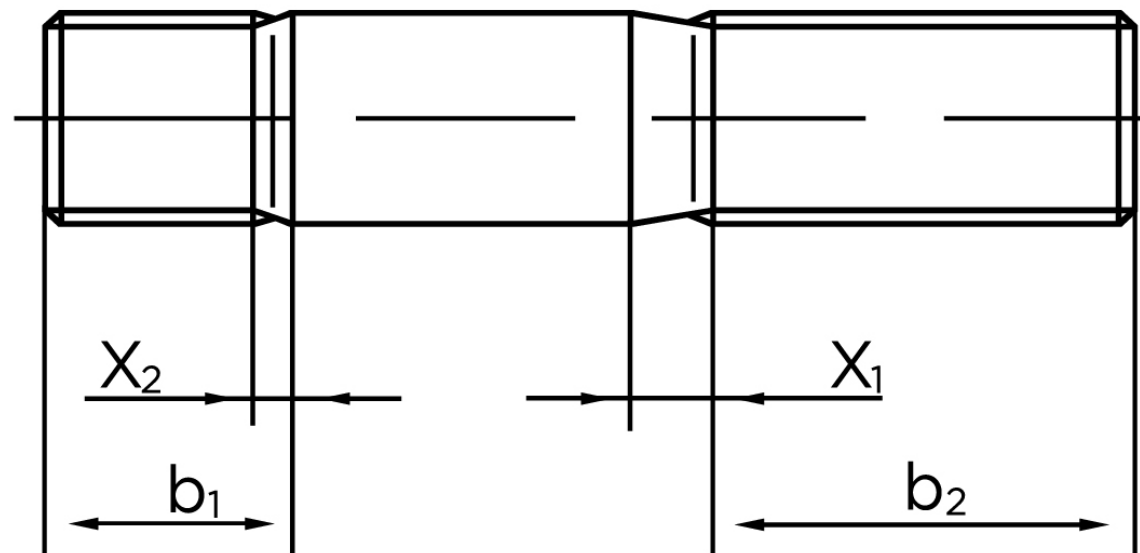

BOLTE

KVALITETSSKRUER OG -BOLTE PÅ NETTET

Pindbolt DIN 939 Rustfri-Syrefast A4, Metal-Ende ~ 1,25 d M8x20 (25 Stk)

SKU: 009399400080020

GTIN:

Norm	DIN 939
Dimensions	8
b^1	10
x_1	3,2
x_2	1.6
b_2^1	22
b_2^2	28
Bemærkning	b_1 = Indskrueningsenden b_2 = Møtrik enden b_2^1 for $l \leq 125$ mm b_2^2 for 125 mm b_3 for $l > 200$ mm