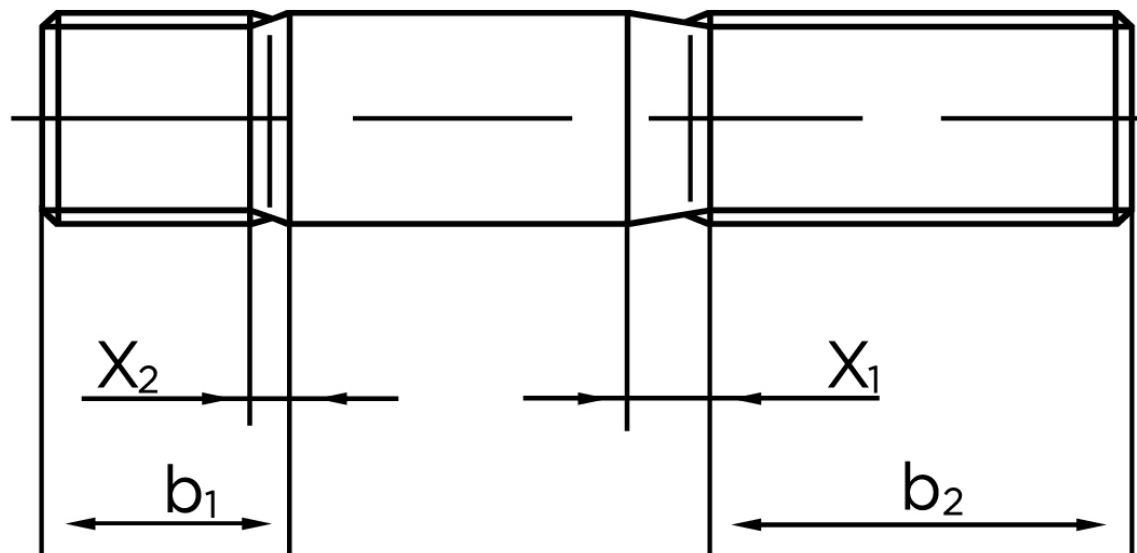

Pindbolt DIN 939 Elforzinket Stål Kl. 8.8, Metal-Ende ~ 1,25 d M8x25 (50 Stk)

SKU: 009398100080025

GTIN:

Norm	DIN 939
Dimensions	8
b^1	10
x_1	3,2
x_2	1.6
b_2^1	22
b_2^2	28
Bemærkning	b_1 = Indskrueningsenden b_2 = Møtrik enden b_2^1 for $l \leq 125$ mm b_2^2 for 125 mm b_3 for $l > 200$ mm