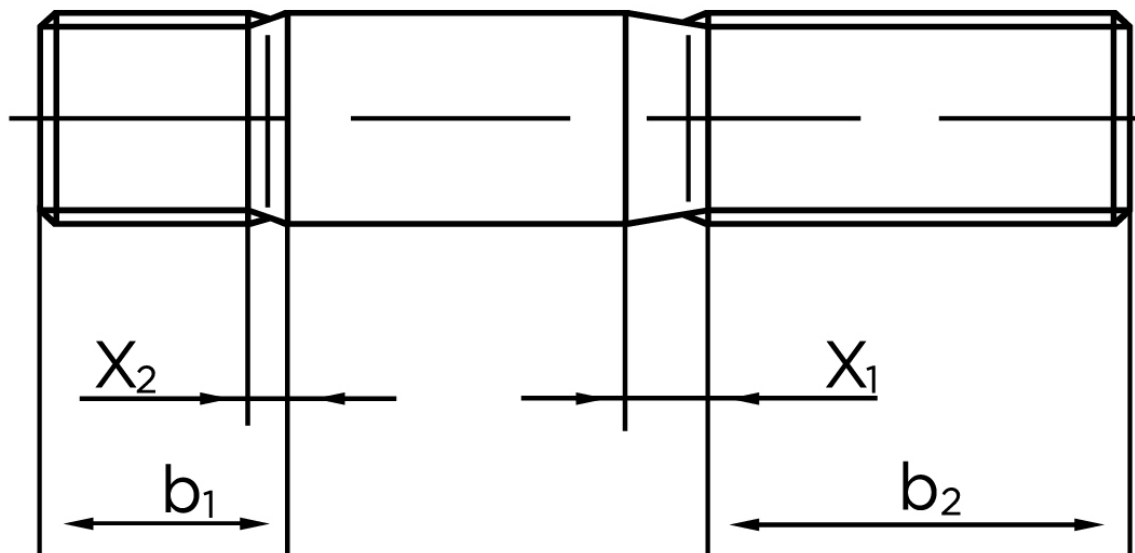

BOLTE

KVALITETSSKRUER OG -BOLTE PÅ NETTET

Pindbolt DIN 939 Rustfri A2, Metal-Ende ~ 1,25 d M8x25 (25 Stk)

SKU: 009399200080025

GTIN:

Norm	DIN 939
Dimensions	8
b^1	10
x_1	3,2
x_2	1.6
b_2^1	22
b_2^2	28
Bemærkning	b_1 = Indskrueningsenden b_2 = Møtrik enden b_2^1 for $l \leq 125$ mm b_2^2 for 125 mm b_3 for $l > 200$ mm