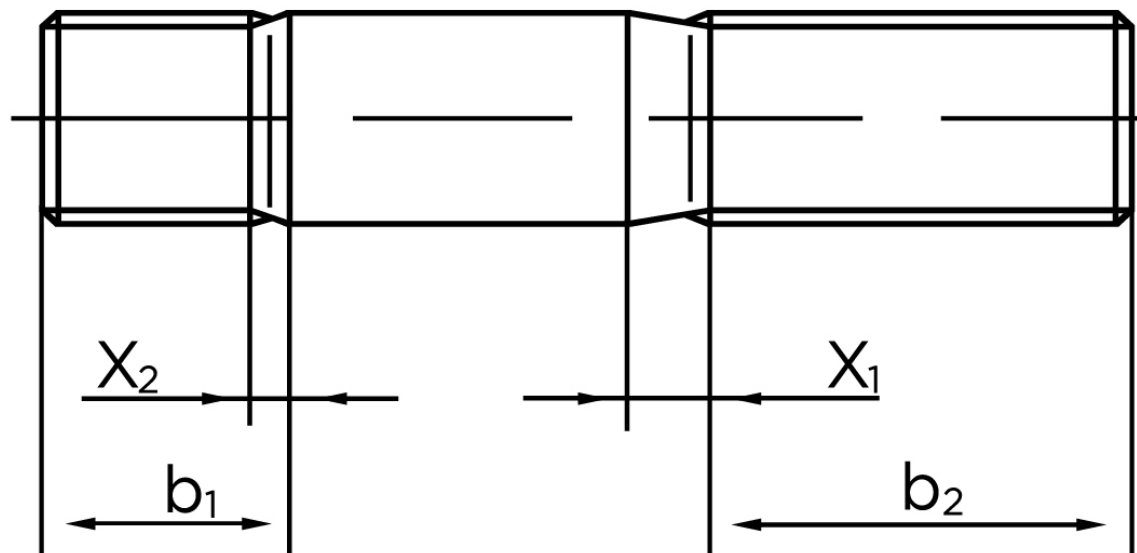

Pindbolt DIN 939 Ubehandlet Stål Kl. 5.8, Metal-Ende ~ 1,25 d M8x30 (100 Stk)

SKU: 009395000080030

GTIN:

Norm	DIN 939
Dimensions	8
b^1	10
x_1	3,2
x_2	1.6
b_2^1	22
b_2^2	28
Bemærkning	b_1 = Indskrueningsenden b_2 = Møtrik enden b_2^1 for $l \leq 125$ mm b_2^2 for 125 mm b_3 for $l > 200$ mm