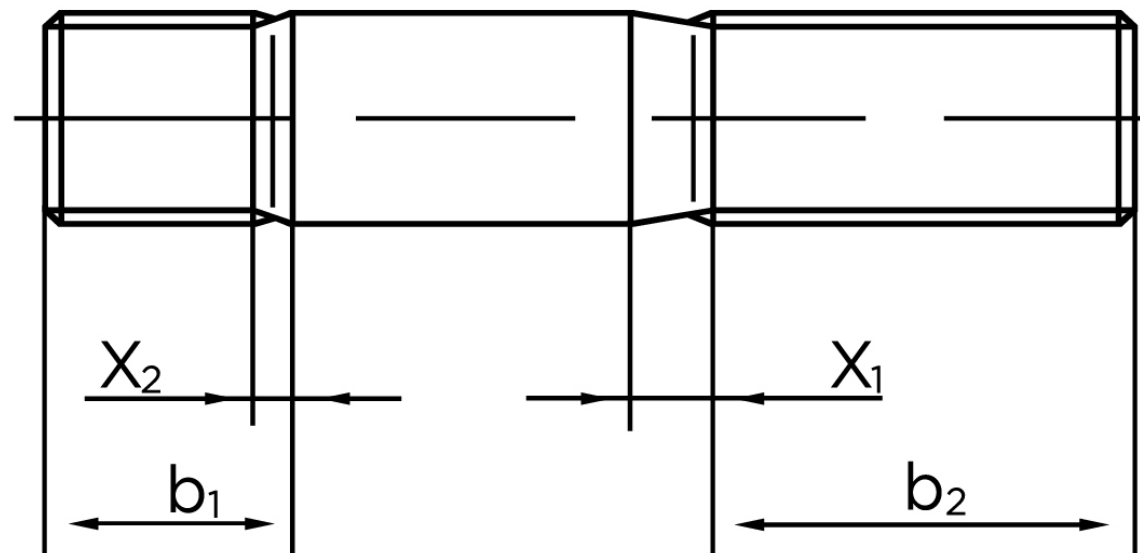

BOLTE

KVALITETSSKRUER OG -BOLTE PÅ NETTET

Pindbolt DIN 939 Ubehandlet Stål Kl. 8.8, Metal-Ende ~ 1,25 d M8x30 (50 Stk)

SKU: 009398000080030

GTIN:

Norm	DIN 939
Dimensions	8
b^1	10
x_1	3,2
x_2	1.6
b_2^1	22
b_2^2	28
Bemærkning	b_1 = Indskrueningsenden b_2 = Møtrik enden b_2^1 for $l \leq 125$ mm b_2^2 for 125 mm b_3 for $l > 200$ mm