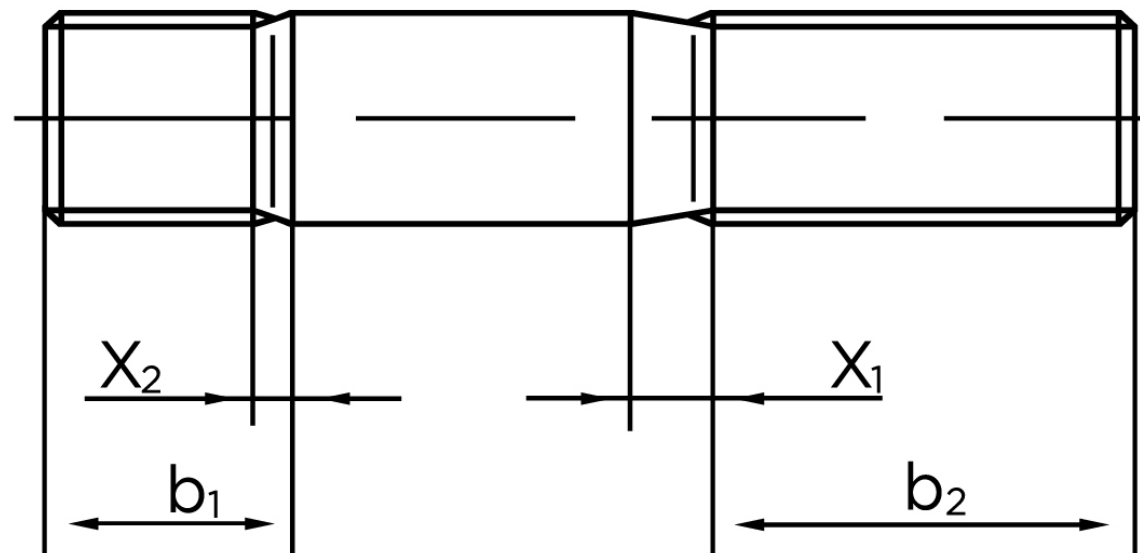

# BOLTE

KVALITETSSKRUER OG -BOLTE PÅ NETTET

## Pindbolt DIN 939 Rustfri A2, Metal-Ende ~ 1,25 d M8x30 (25 Stk)

SKU: 009399200080030

GTIN:

Norm	DIN 939
Dimensions	8
$b^1$	10
$x_1$	3,2
$x_2$	1.6
$b_2^1$	22
$b_2^2$	28
Bemærkning	$b_1$ = Indskrueningsenden $b_2$ = Møtrik enden $b_2^1$ for $l \leq 125$ mm $b_2^2$ for $125$ mm $b_3$ for $l > 200$ mm