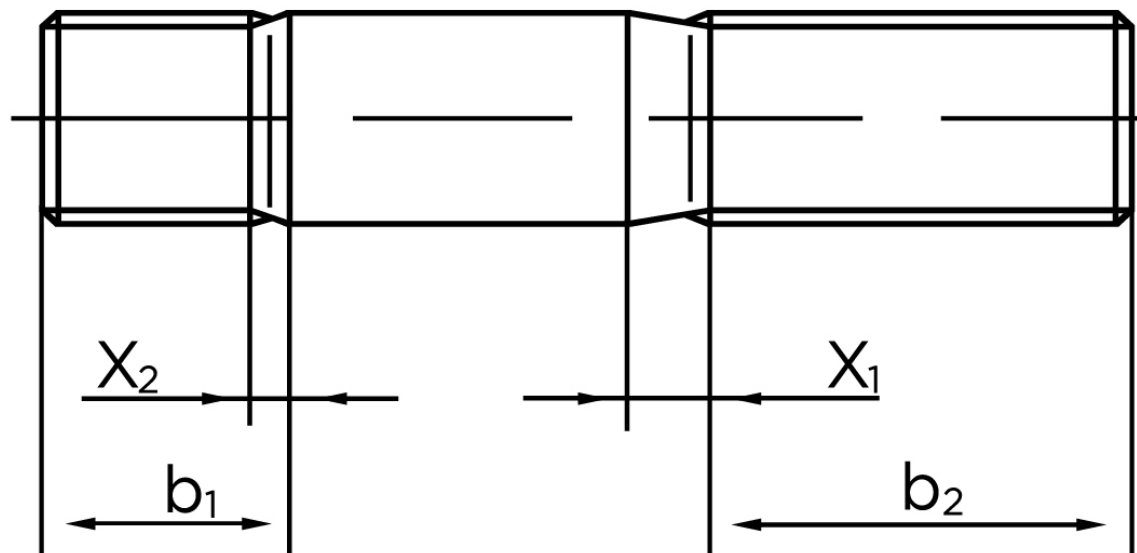

## Pindbolt DIN 939 Elforzinket Stål Kl. 8.8, Metal-Ende ~ 1,25 d M8x35 (50 Stk)

SKU: 009398100080035

GTIN:

Norm	DIN 939
Dimensions	8
$b_1$	10
$x_1$	3,2
$x_2$	1.6
$b_2^1$	22
$b_2^2$	28
Bemærkning	$b_1$ = Indskrueningsenden $b_2$ = Møtrik enden $b_2^1$ for $l \leq 125$ mm $b_2^2$ for $125$ mm $b_3$ for $l > 200$ mm