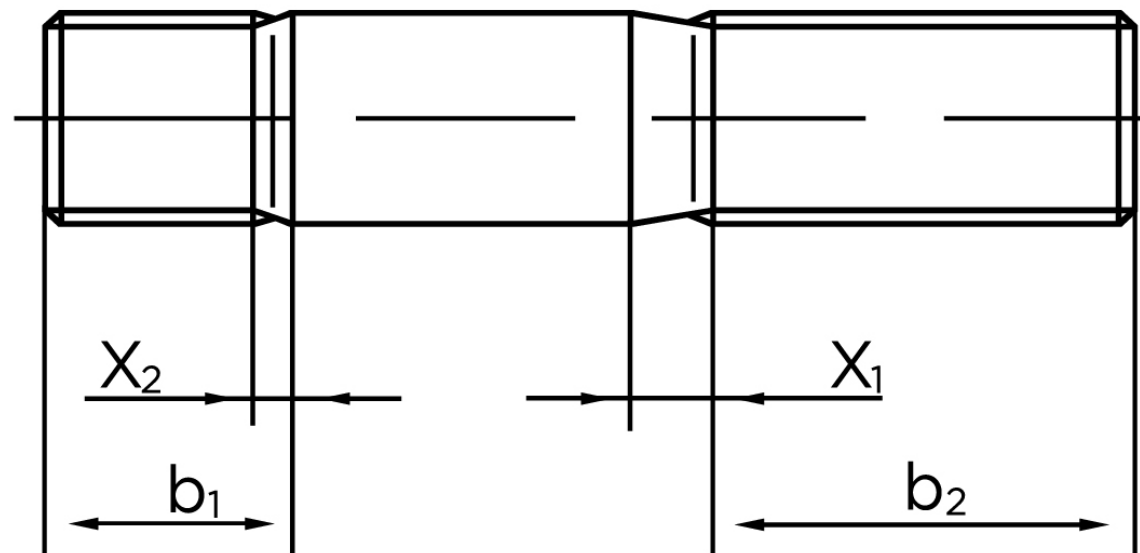

BOLTE

KVALITETSSKRUER OG -BOLTE PÅ NETTET

Pindbolt DIN 939 Rustfri A2, Metal-Ende ~ 1,25 d M8x35 (25 Stk)

SKU: 009399200080035

GTIN:

Norm	DIN 939
Dimensions	8
b^1	10
x_1	3,2
x_2	1.6
b_2^1	22
b_2^2	28
Bemærkning	b_1 = Indskrueningsenden b_2 = Møtrik enden b_2^1 for $l \leq 125$ mm b_2^2 for 125 mm b_3 for $l > 200$ mm