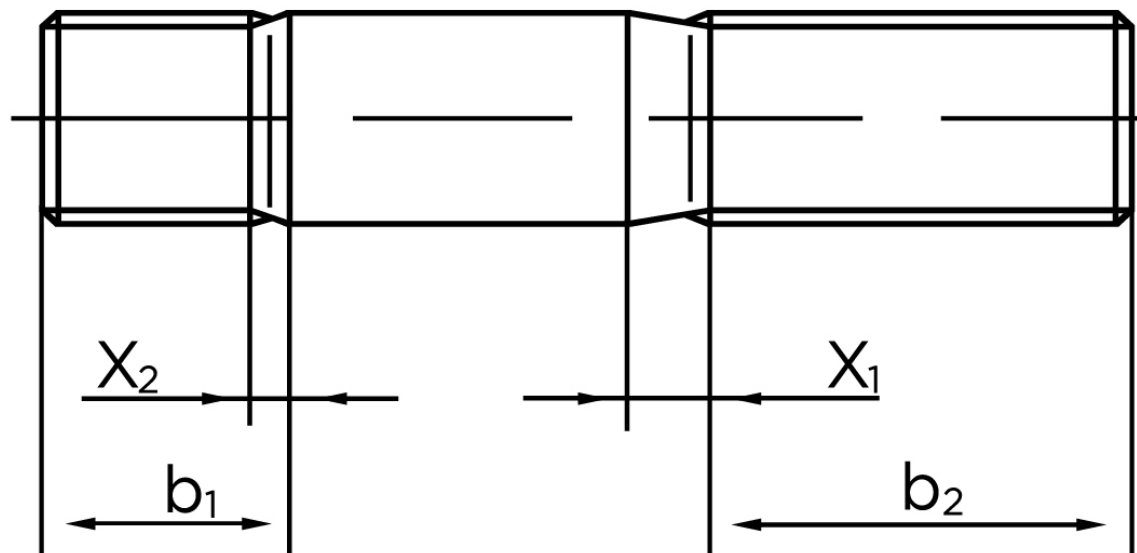

## Pindbolt DIN 939 Elforzinket Stål Kl. 8.8, Metal-Ende ~ 1,25 d M8x45 (50 Stk)

SKU: 009398100080045

GTIN:

Norm	DIN 939
Dimensions	8
b <sup>1</sup>	10
x <sub>1</sub>	3,2
x <sub>2</sub>	1.6
b <sub>2</sub> <sup>1</sup>	22
b <sub>2</sub> <sup>2</sup>	28
Bemærkning	b <sub>1</sub> = Indskrueningsenden b <sub>2</sub> = Møtrik enden b <sub>2</sub> <sup>1</sup> for l ≤ 125 mm b <sub>2</sub> <sup>2</sup> for l > 200 mm