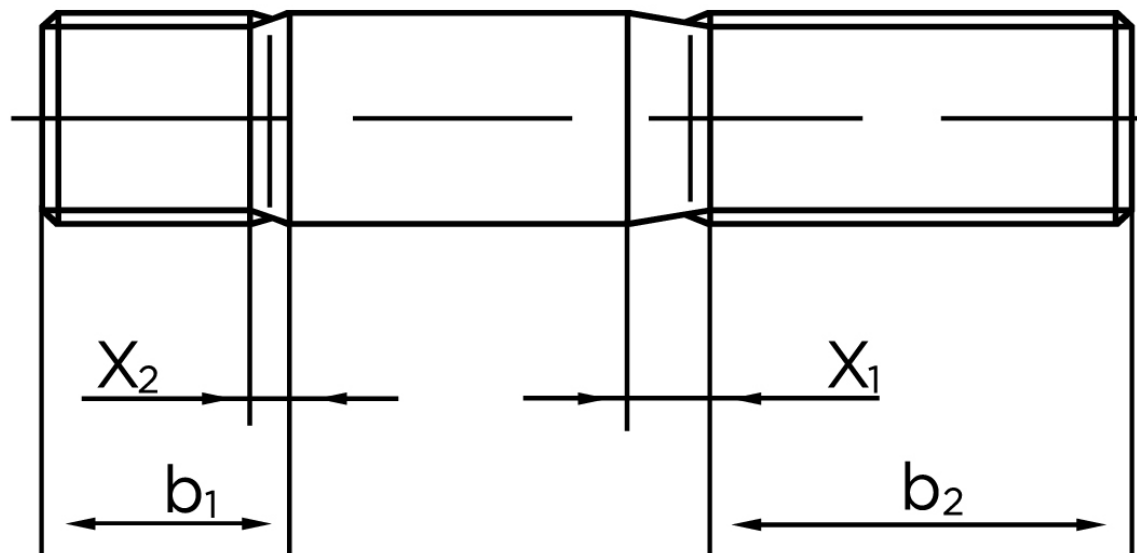

BOLTE.DK

KVALITETSSKRUER OG -BOLTE PÅ NETTET

Pindbolt DIN 939 Ubehandlet Stål Kl. 5.8, Metal-Ende ~ 1,25 d M8x50 (100 Stk)

SKU: 009395000080050

GTIN:

Norm	DIN 939
Dimensions	8
b^1	10
x_1	3,2
x_2	1.6
b_2^1	22
b_2^2	28
Bemærkning	b_1 = Indskrueningsenden b_2 = Møtrik enden b_2^1 for $l \leq 125$ mm b_2^2 for 125 mm b_3 for $l > 200$ mm