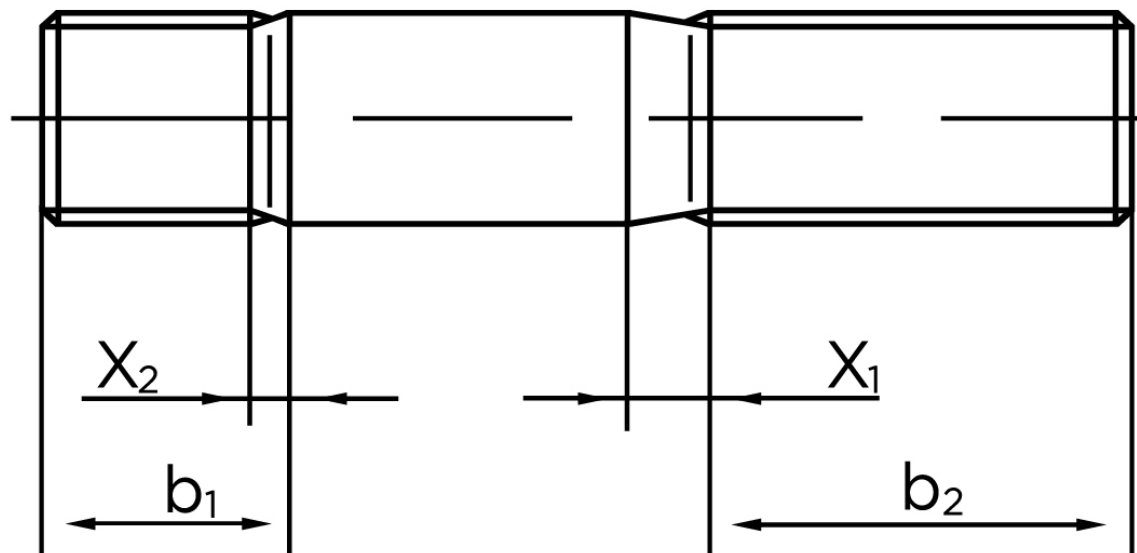

Pindbolt DIN 939 Ubehandlet Stål Kl. 8.8, Metal-Ende ~ 1,25 d M8x55 (50 Stk)

SKU: 009398000080055

GTIN:

Norm	DIN 939
Dimensions	8
b^1	10
x_1	3,2
x_2	1.6
b_2^1	22
b_2^2	28
Bemærkning	b_1 = Indskrueningsenden b_2 = Møtrik enden b_2^1 for $l \leq 125$ mm b_2^2 for 125 mm b_3 for $l > 200$ mm