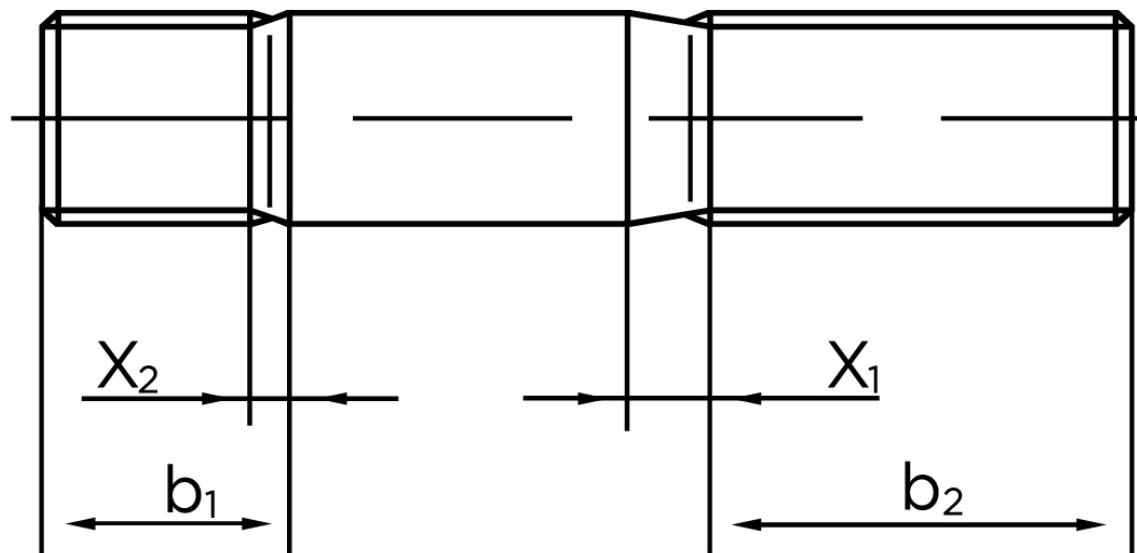

Pindbolt DIN 939 Elforzinket Stål Kl. 8.8, Metal-Ende ~ 1,25 d M8x55 (50 Stk)

SKU: 009398100080055

GTIN:

Norm	DIN 939
Dimensions	8
b^1	10
x_1	3,2
x_2	1.6
b_2^1	22
b_2^2	28
Bemærkning	b_1 = Indskrueningsenden b_2 = Møtrik enden b_2^1 for $l \leq 125$ mm b_2^2 for 125 mm b_3 for $l > 200$ mm