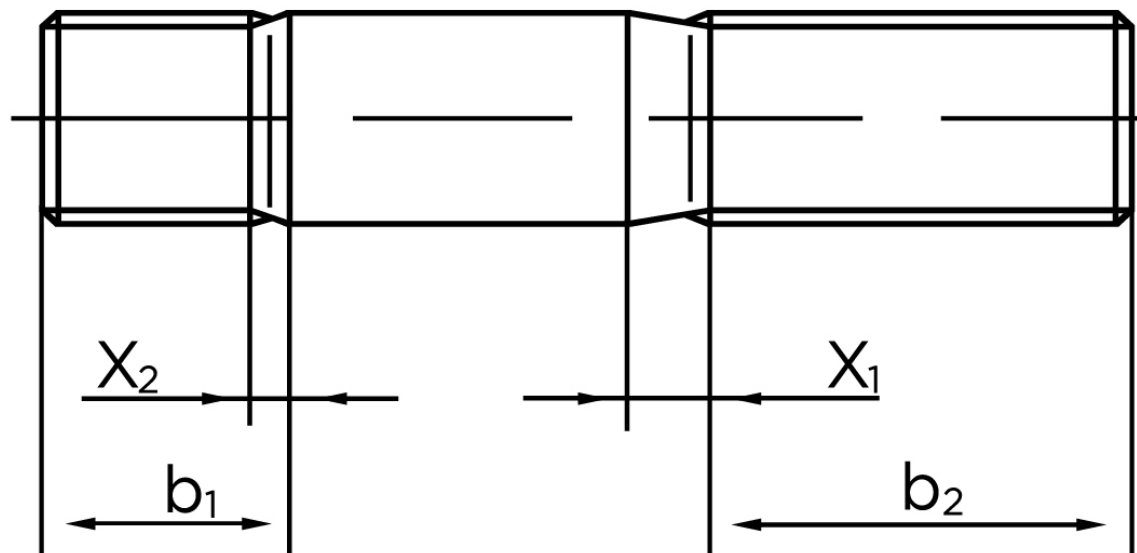

## Pindbolt DIN 939 Ubehandlet Stål Kl. 5.8, Metal-Ende ~ 1,25 d M8x80 (100 Stk)

SKU: 009395000080080

GTIN:

Norm	DIN 939
Dimensions	8
$b^1$	10
$x_1$	3,2
$x_2$	1.6
$b_2^1$	22
$b_2^2$	28
Bemærkning	$b_1$ = Indskrueningsenden $b_2$ = Møtrik enden $b_2^1$ for $l \leq 125$ mm $b_2^2$ for $125$ mm $b_3$ for $l > 200$ mm