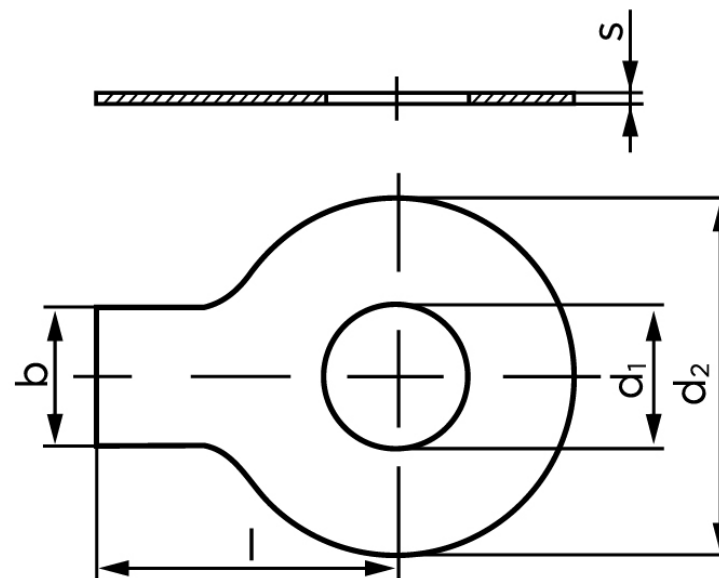

Sikkerhedsblik Med Lang Tap DIN 93 Ubehandlet Stål (Ø10,5x26x0,75) (1000 Stk)

SKU: 000930000105000

GTIN: 4043952026205

Norm	DIN 93
Dimensions	10,5
Indvendig Ø	10,5
d₂	26
b	10
l	22
s	0,75
Passer til	M10
Bemærkning	d₁ = nominal size

Bemærk disse data er vejledende, og informationerne skal anses som vejledende, Bolte.dk stiller ingen garanti eller kan stilles til ansvar for overstående datatabel. Er du i tvivl så kontakt os på 75154999.

Vil du vide mere om dette produkt

Forespørg pris her