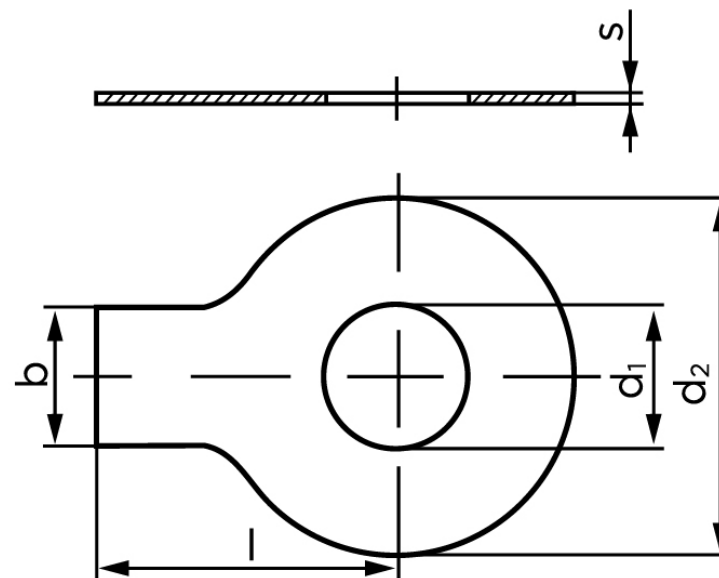

Sikkerhedsblik Med Lang Tap DIN 93 Ubehandlet Stål (Ø10,5x26x0,75) (100 Stk)

SKU: 000930009105000

GTIN: 4043952026410

Norm	DIN 93
Dimensions	10,5
Indvendig Ø	10,5
d₂	26
b	10
l	22
s	0,75
Passer til	M10
Bemærkning	d₁ = nominal size

Bemærk disse data er vejledende, og informationerne skal anses som vejledende, Bolte.dk stiller ingen garanti eller kan stilles til ansvar for overstående datatabel. Er du i tvivl så kontakt os på 75154999.

Vil du vide mere om dette produkt

Forespørg pris her