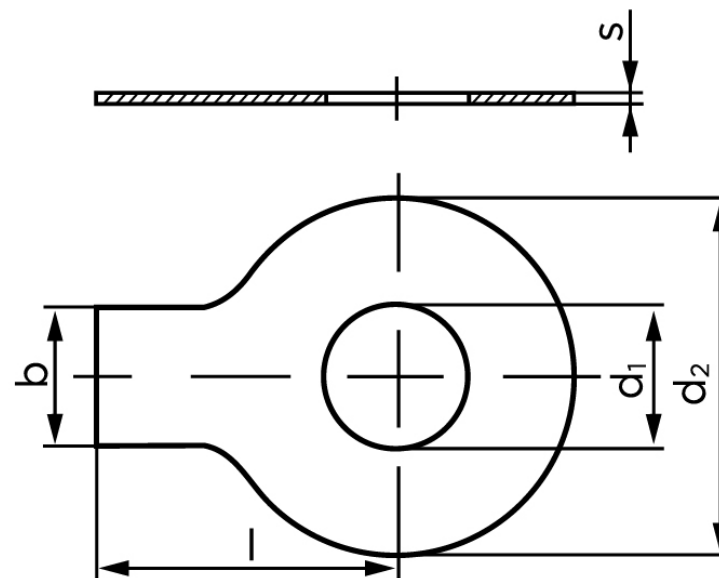

BOLTE

KVALITETSSKRUER OG -BOLTE PÅ NETTET

Sikkerhedsblik Med Lang Tap DIN 93 Ubehandlet Stål (Ø15x33x1) (100 Stk)

SKU: 000930009150000

GTIN: 4043952026434

Norm	DIN 93
Dimensions	15
Indvendig Ø	15
d₂	33
b	12
l	28
s	1
Passer til	M14
Bemærkning	d₁ = nominal size

Bemærk disse data er vejledende, og informationerne skal anses som vejledende, Bolte.dk stiller ingen garanti eller kan stilles til ansvar for overstående datatabel. Er du i tvivl så kontakt os på 75154999.

Vil du vide mere om dette produkt

Forespørg pris her