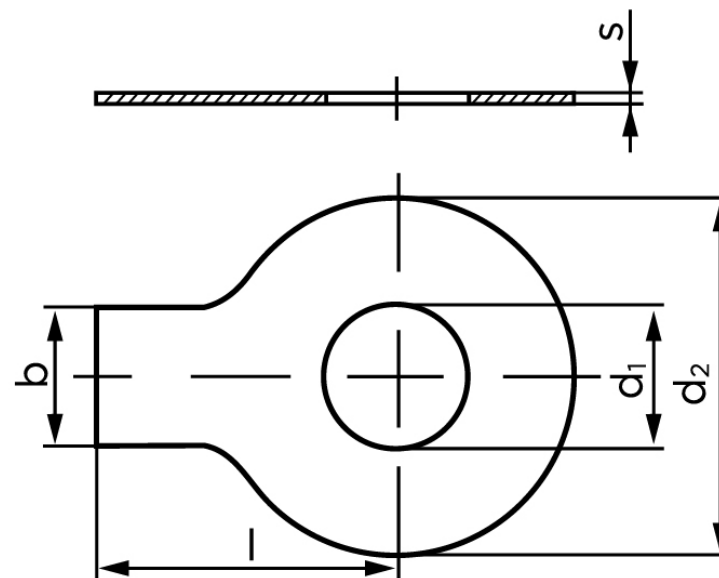

Sikkerhedsblik Med Lang Tap DIN 93 Ubehandlet Stål (Ø17x36x1) (500 Stk)

SKU: 000930000170000

GTIN: 4043952026229

Norm	DIN 93
Dimensions	17
Indvendig Ø	17
d₂	36
b	15
l	32
s	1
Passer til	M16
Bemærkning	d₁ = nominal size

Bemærk disse data er vejledende, og informationerne skal anses som vejledende, Bolte.dk stiller ingen garanti eller kan stilles til ansvar for overstående datatabel. Er du i tvivl så kontakt os på 75154999.

Vil du vide mere om dette produkt

Forespørg pris her