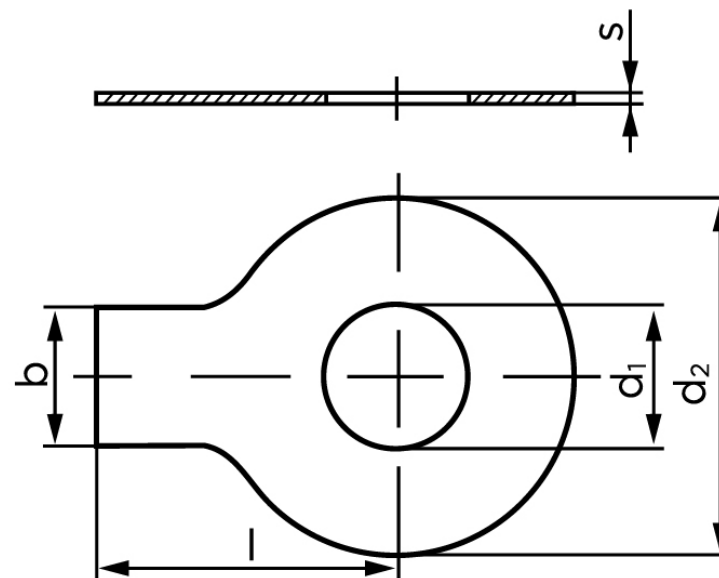

Sikkerhedsblik Med Lang Tap DIN 93 Ubehandlet Stål (Ø17x36x1) (100 Stk)

SKU: 000930009170000

GTIN: 4043952026441

Norm	DIN 93
Dimensions	17
Indvendig Ø	17
d₂	36
b	15
l	32
s	1
Passer til	M16
Bemærkning	d₁ = nominal size

Bemærk disse data er vejledende, og informationerne skal anses som vejledende, Bolte.dk stiller ingen garanti eller kan stilles til ansvar for overstående datatabel. Er du i tvivl så kontakt os på 75154999.

Vil du vide mere om dette produkt

Forespørg pris her