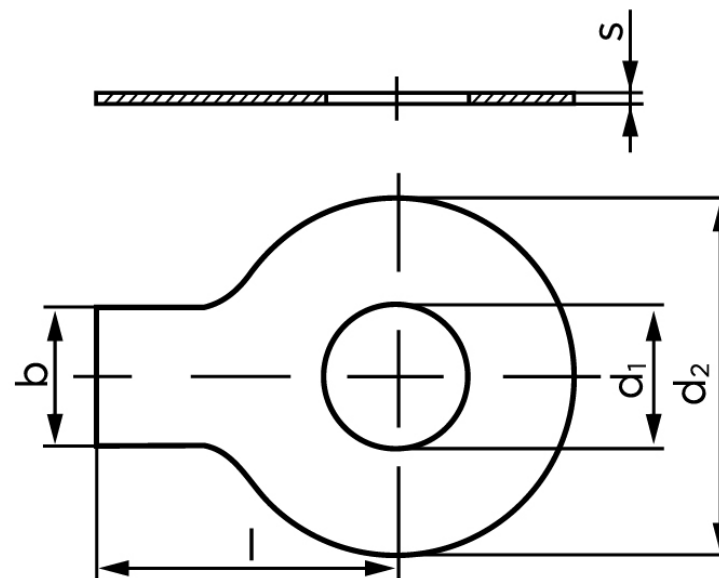

Sikkerhedsblik Med Lang Tap DIN 93 Ubehandlet Stål (Ø21x42x1) (250 Stk)

SKU: 000930000210000

GTIN: 4043952026236

Norm	DIN 93
Dimensions	21
Indvendig Ø	21
d₂	42
b	18
l	36
s	1
Passer til	M20
Bemærkning	d₁ = nominal size

Bemærk disse data er vejledende, og informationerne skal anses som vejledende, Bolte.dk stiller ingen garanti eller kan stilles til ansvar for overstående datatabel. Er du i tvivl så kontakt os på 75154999.

Vil du vide mere om dette produkt

Forespørg pris her