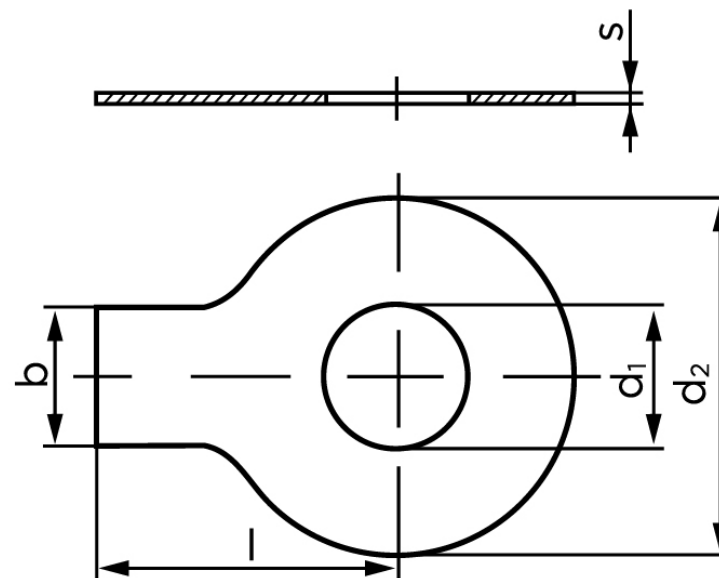

BOLTE

KVALITETSSKRUER OG -BOLTE PÅ NETTET

Sikkerhedsblik Med Lang Tap DIN 93 Ubehandlet Stål (Ø21x42x1) (100 Stk)

SKU: 000930009210000

GTIN: 4043952026465

Norm	DIN 93
Dimensions	21
Indvendig Ø	21
d₂	42
b	18
l	36
s	1
Passer til	M20
Bemærkning	d₁ = nominal size

Bemærk disse data er vejledende, og informationerne skal anses som vejledende, Bolte.dk stiller ingen garanti eller kan stilles til ansvar for overstående datatabel. Er du i tvivl så kontakt os på 75154999.

Vil du vide mere om dette produkt

Forespørg pris her