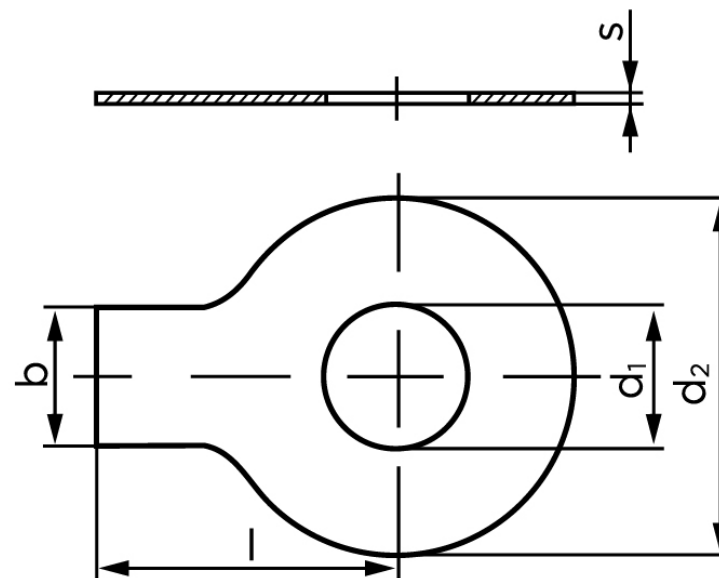

BOLTE

KVALITETSSKRUER OG -BOLTE PÅ NETTET

Sikkerhedsblik Med Lang Tap DIN 93 Elforzinket Stål (Ø21x42x1) (250 Stk)

SKU: 000930100210000

GTIN: 4043952026540

Norm	DIN 93
Dimensions	21
Indvendig Ø	21
d₂	42
b	18
l	36
s	1
Passer til	M20
Bemærkning	d₁ = nominal size

Bemærk disse data er vejledende, og informationerne skal anses som vejledende, Bolte.dk stiller ingen garanti eller kan stilles til ansvar for overstående datatabel. Er du i tvivl så kontakt os på 75154999.

Vil du vide mere om dette produkt

Forespørg pris her