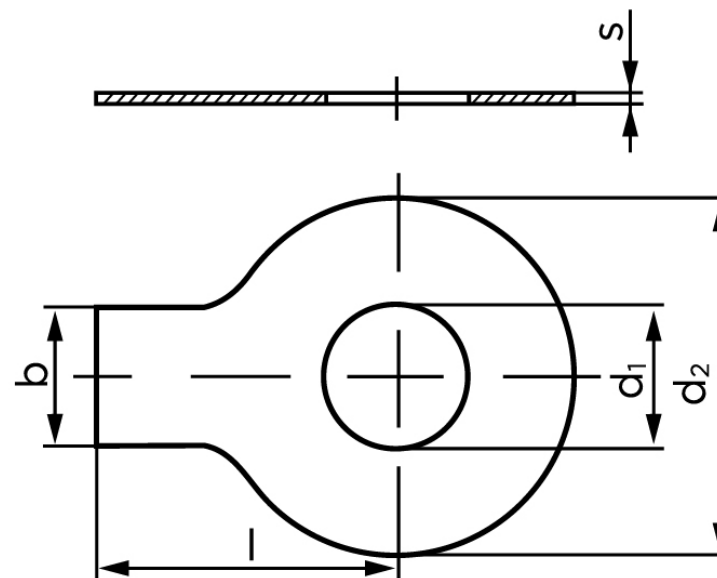

Sikkerhedsblik Med Lang Tap DIN 93 Elforzinket Stål (Ø21x42x1) (100 Stk)

SKU: 000930109210000

GTIN: 4043952026779

Norm	DIN 93
Dimensions	21
Indvendig Ø	21
d₂	42
b	18
l	36
s	1
Passer til	M20
Bemærkning	d₁ = nominal size

Bemærk disse data er vejledende, og informationerne skal anses som vejledende, Bolte.dk stiller ingen garanti eller kan stilles til ansvar for overstående datatabel. Er du i tvivl så kontakt os på 75154999.

Vil du vide mere om dette produkt

Forespørg pris her