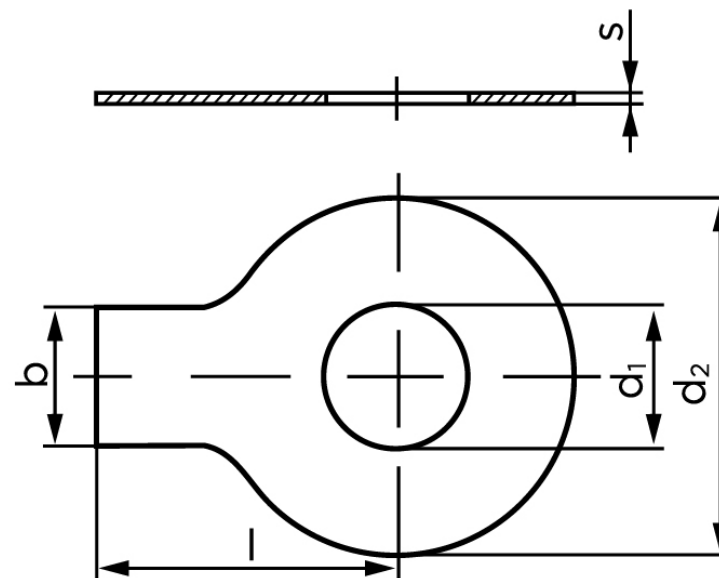

BOLTE

KVALITETSSKRUER OG -BOLTE PÅ NETTET

Sikkerhedsblik Med Lang Tap DIN 93 Ubehandlet Stål (Ø23x50x1) (100 Stk)

SKU: 000930000230000

GTIN: 4043952026243

Norm	DIN 93
Dimensions	23
Indvendig Ø	23
d₂	50
b	20
l	42
s	1
Passer til	M22
Bemærkning	d₁ = nominal size

Bemærk disse data er vejledende, og informationerne skal anses som vejledende, Bolte.dk stiller ingen garanti eller kan stilles til ansvar for overstående datatabel. Er du i tvivl så kontakt os på 75154999.

Vil du vide mere om dette produkt

Forespørg pris her