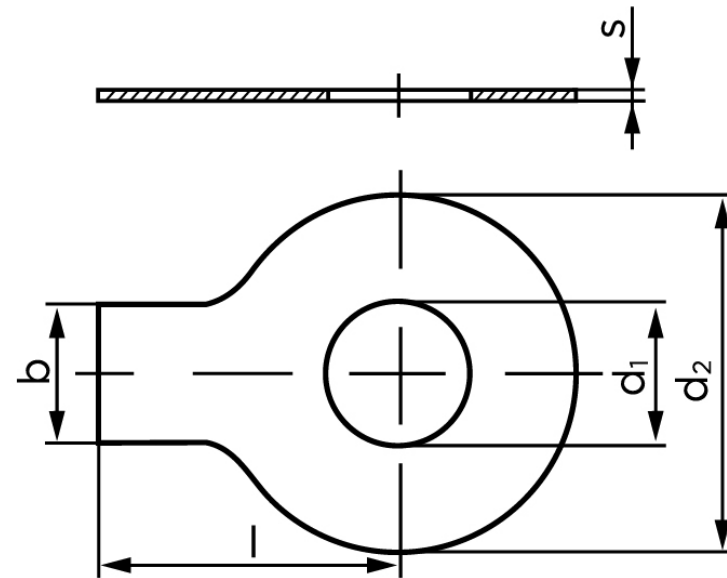

Sikkerhedsblik Med Lang Tap DIN 93 Ubehandlet Stål (Ø25x50x1) (100 Stk)

SKU: 000930000250000

GTIN: 4043952026250

Norm	DIN 93
Dimensions	25
Indvendig Ø	25
d₂	50
b	20
l	42
s	1
Passer til	M24
Bemærkning	d₁ = nominal size

Bemærk disse data er vejledende, og informationerne skal anses som vejledende, Bolte.dk stiller ingen garanti eller kan stilles til ansvar for overstående datatabel. Er du i tvivl så kontakt os på 75154999.

Vil du vide mere om dette produkt

Forespørg pris her