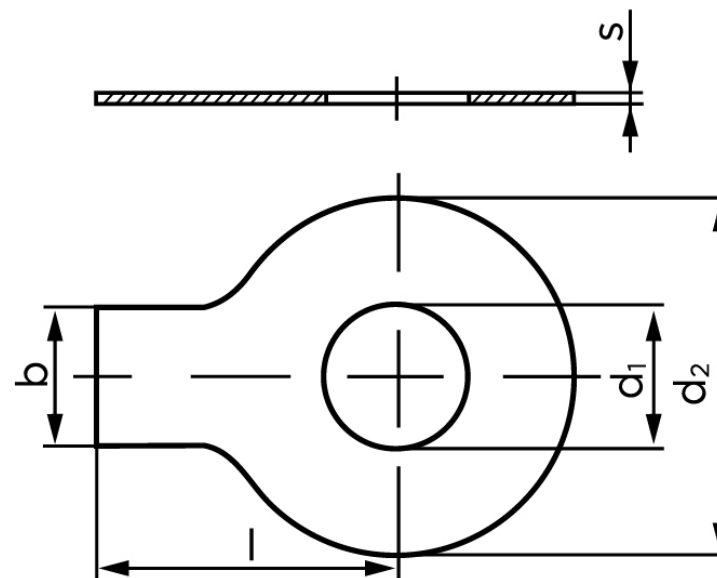

Sikkerhedsblik Med Lang Tap DIN 93 Elforzinket Stål (Ø25x50x1) (100 Stk)

SKU: 000930100250000

GTIN: 4043952026564

Norm	DIN 93
Dimensions	25
Indvendig Ø	25
d₂	50
b	20
l	42
s	1
Passer til	M24
Bemærkning	d₁ = nominal size

Bemærk disse data er vejledende, og informationerne skal anses som vejledende, Bolte.dk stiller ingen garanti eller kan stilles til ansvar for overstående datatabel. Er du i tvivl så kontakt os på 75154999.

Vil du vide mere om dette produkt

Forespørg pris her