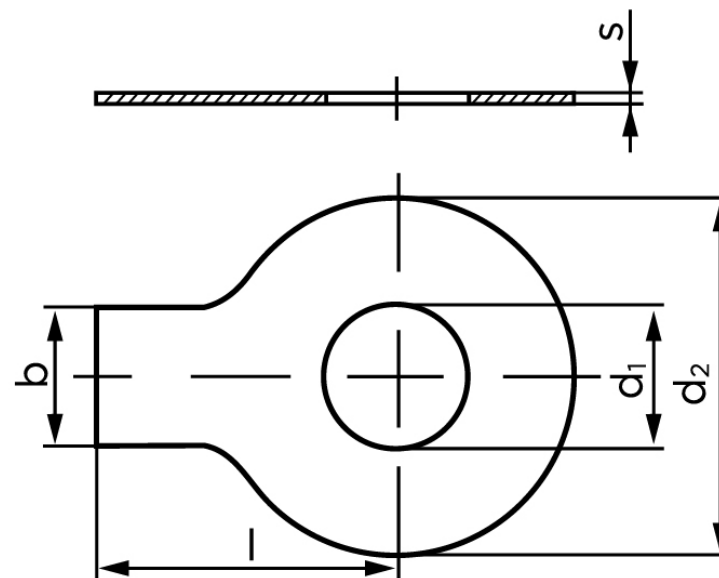

Sikkerhedsblik Med Lang Tap DIN 93 Rustfri A2 (Ø25x50x1) (10 Stk)

SKU: 000939200250000

GTIN: 4043952027011

Norm	DIN 93
Dimensions	25
Indvendig Ø	25
d₂	50
b	20
l	42
s	1
Passer til	M24
Bemærkning	d₁ = nominal size

Bemærk disse data er vejledende, og informationerne skal anses som vejledende, Bolte.dk stiller ingen garanti eller kan stilles til ansvar for overstående datatabel. Er du i tvivl så kontakt os på 75154999.

Vil du vide mere om dette produkt

Forespørg pris her