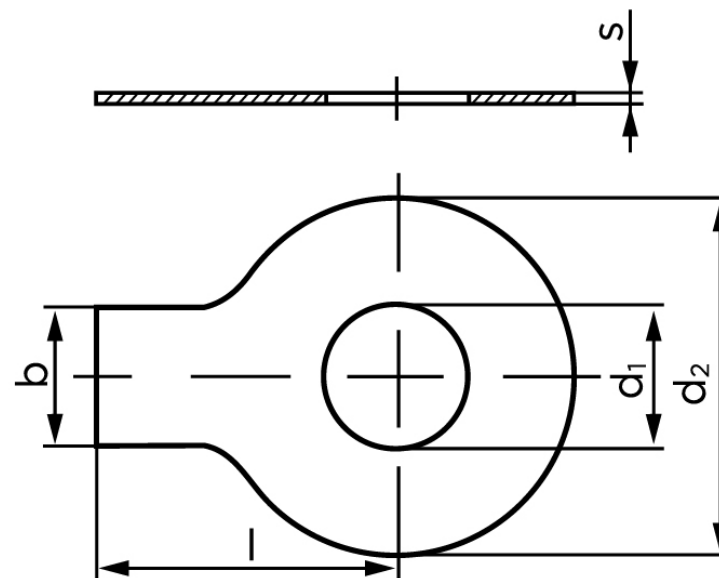

BOLTE

KVALITETSSKRUER OG -BOLTE PÅ NETTET

Sikkerhedsblik Med Lang Tap DIN 93 Rustfri-Syrefast A4 (Ø25x50x1) (10 Stk)

SKU: 000939400250000

GTIN: 4043952027141

Norm	DIN 93
Dimensions	25
Indvendig Ø	25
d₂	50
b	20
l	42
s	1
Passer til	M24
Bemærkning	d₁ = nominal size

Bemærk disse data er vejledende, og informationerne skal anses som vejledende, Bolte.dk stiller ingen garanti eller kan stilles til ansvar for overstående datatabel. Er du i tvivl så kontakt os på 75154999.

Vil du vide mere om dette produkt

Forespørg pris her