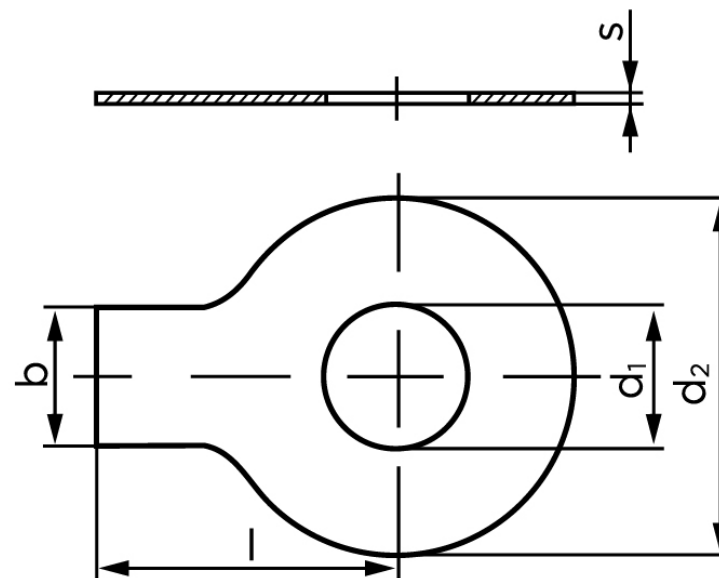

BOLTE

KVALITETSSKRUER OG -BOLTE PÅ NETTET

Sikkerhedsblik Med Lang Tap DIN 93 Elforzinket Stål (Ø28x58x1,6) (50 Stk)

SKU: 000930100280000

GTIN: 4043952026571

Norm	DIN 93
Dimensions	28
Indvendig Ø	28
d₂	58
b	23
l	48
s	1,6
Passer til	M27
Bemærkning	d₁ = nominal size

Bemærk disse data er vejledende, og informationerne skal anses som vejledende, Bolte.dk stiller ingen garanti eller kan stilles til ansvar for overstående datatabel. Er du i tvivl så kontakt os på 75154999.

Vil du vide mere om dette produkt

Forespørg pris her