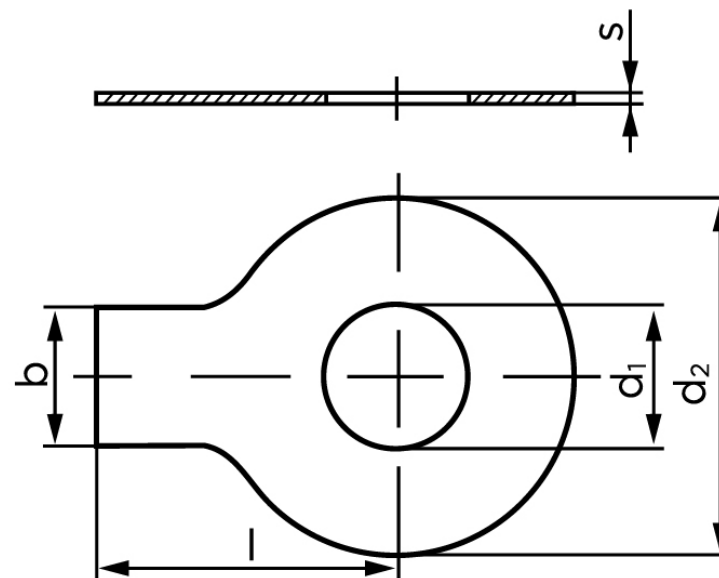

Sikkerhedsblik Med Lang Tap DIN 93 Rustfri A2 (Ø28x58x1,6) (1 Stk)

SKU: 000939200280000

GTIN: 4043952027028

Norm	DIN 93
Dimensions	28
Indvendig Ø	28
d₂	58
b	23
l	48
s	1,6
Passer til	M27
Bemærkning	d₁ = nominal size

Bemærk disse data er vejledende, og informationerne skal anses som vejledende, Bolte.dk stiller ingen garanti eller kan stilles til ansvar for overstående datatabel. Er du i tvivl så kontakt os på 75154999.

Vil du vide mere om dette produkt

Forespørg pris her